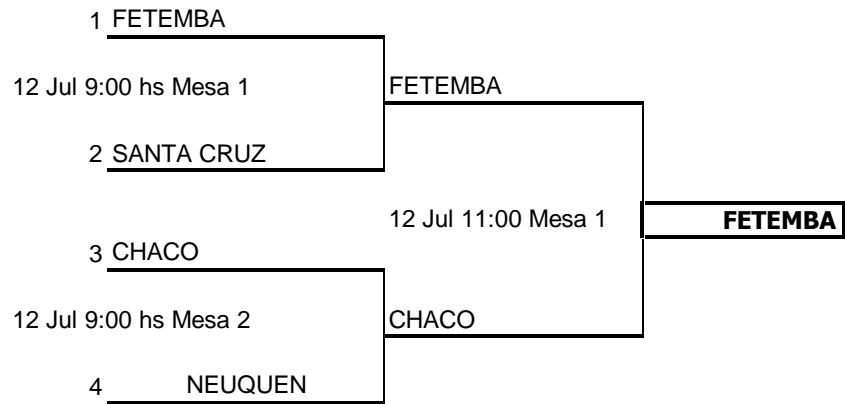

ETAPA FINAL POR EQUIPO MASCULINO SUB 11

ETAPA: ZONAS POR EQUIPO MASCULINO SUB 13

Enc.	Día	Hora	Mesa
1-3	11-Jul	14:00	5
1-2	11-Jul	16:00	5
2-3	11-Jul	18:00	5

GRUPO 1			1	2	3	Puntos	Pos.		
1	FETEMBA	FET		3	3			4	1
2	TIERRA DEL FUEGO	TDF	0		3			3	2
3	TUCUMAN	TUC	0	1				2	3

Enc.	Día	Hora	Mesa
1-3	11-Jul	14:00	6
1-2	11-Jul	16:00	6
2-3	11-Jul	18:00	6

GRUPO 2			1	2	3	Puntos	Pos.		
1	MENDOZA	MZA		3	3			4	1
2	SAN JUAN	SJU	1		3			1	2
3	SANTIAGO DEL ESTERO	SGO	1	0				1	3

Enc.	Día	Hora	Mesa
1-3	11-Jul	14:00	7
1-2	11-Jul	16:00	7
2-3	11-Jul	18:00	7

GRUPO 3			1	2	3	Puntos	Pos.		
1	BARILOCHE	BAR		WO	wo			0	3
2	CORDOBA B	CBA	3		3			4	1
3	SANTA FE	SFE	3	2				3	2

Enc.	Día	Hora	Mesa
1-3 2-4	11-Jul	14:00	8 9
1-2 3-4	11-Jul	16:00	8 9
1-4 2-3	11-Jul	18:00	8 9

GRUPO 4				1	2	3	4	Puntos	Pos.		
1	NEUQUEN	NQN		0	3	3				3	2
2	CORDOBA A	CBA	3		3	3				4	1
3	SANTA CRUZ	SCR	0	0		1				2	4
4	CHACO	CHA	0	0	3					3	3