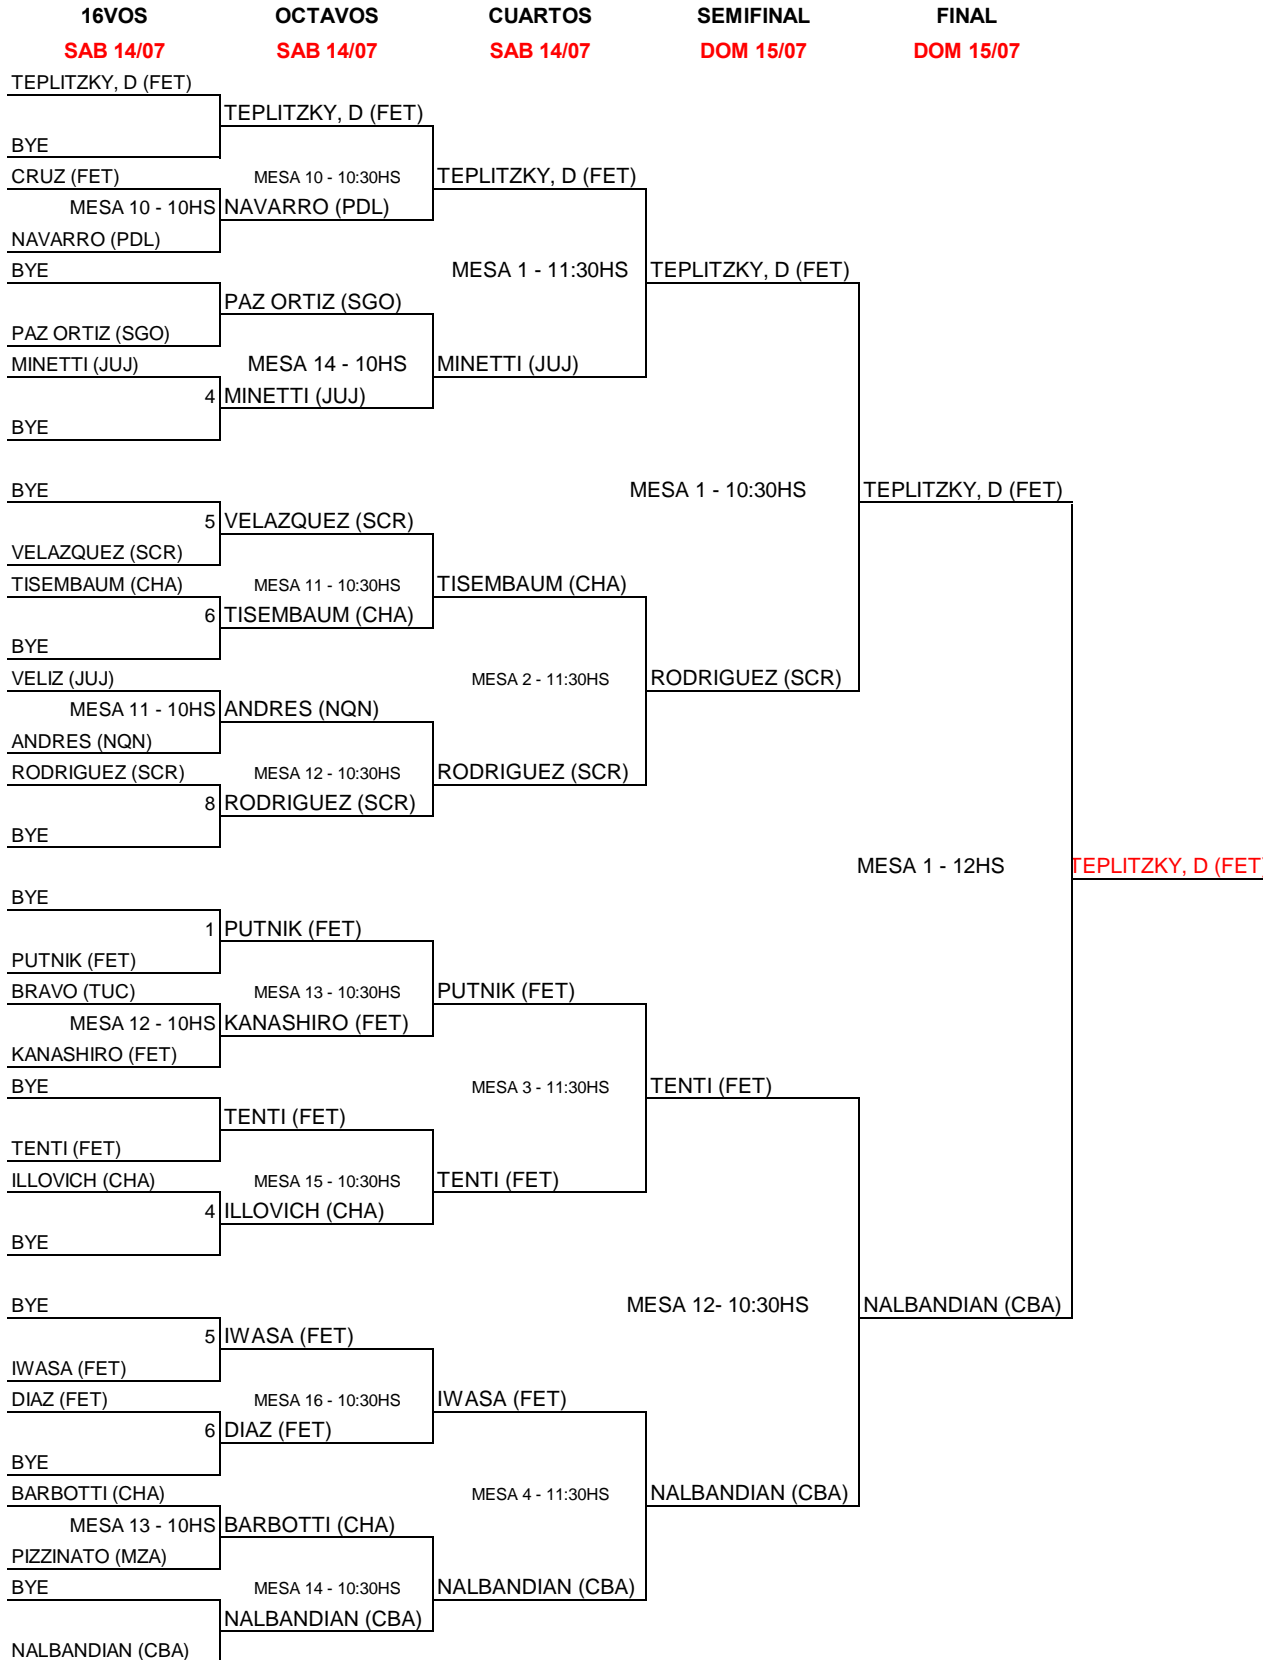

TORNEO:	C. NACIONAL - CORDOBA 2007	CATEGORIA:	CAB SUB 11
FECHA:		ETAPA:	FINALES

LLAVE SIMPLE ELIMINACION 32 JUGADORES