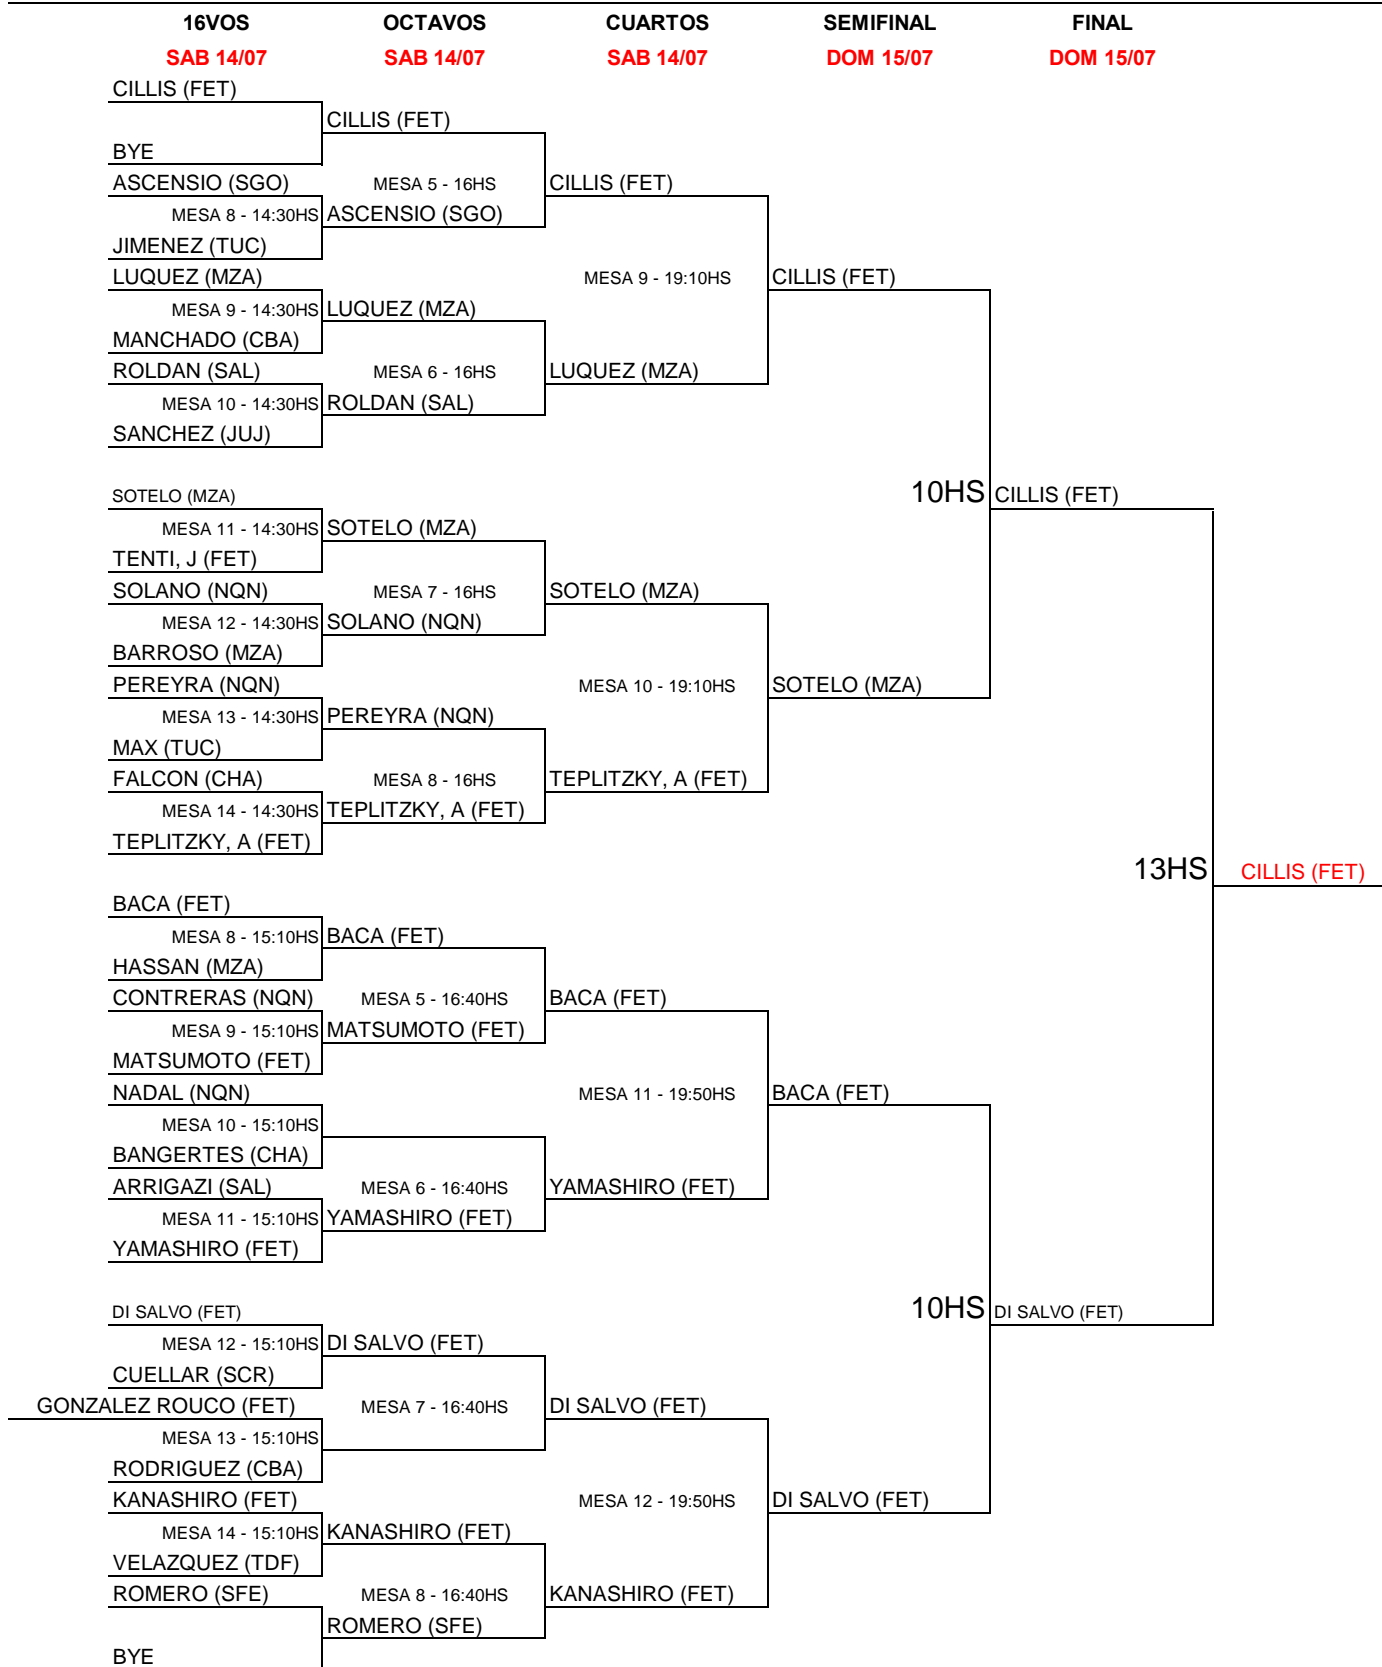

TORNEO:	C. NACIONAL - CORDOBA 2007	CATEGORIA:	CAB SUB 18
FECHA:		ETAPA:	FINALES

LLAVE SIMPLE ELIMINACION 32 JUGADORES

13HS CILLIS (FET)