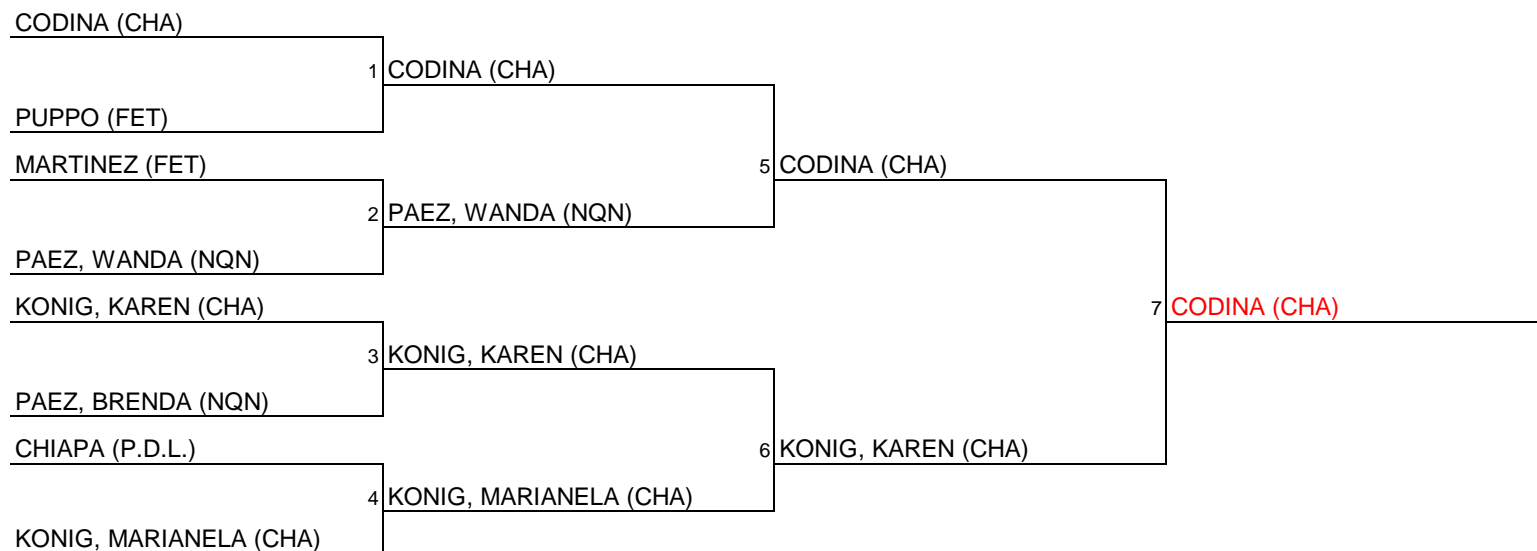

ACLARACION

FATM

Federación Argentina de Tenis de Mesa

TORNEO:	C. NACIONAL - CORDOBA 2007	CATEGORIA:	DAMAS SUB 18
FECHA:		ETAPA:	FINALES

LLAVE SIMPLE ELIMINACION 8 JUGADORES

CUARTOS

SEMIFINAL

FINAL