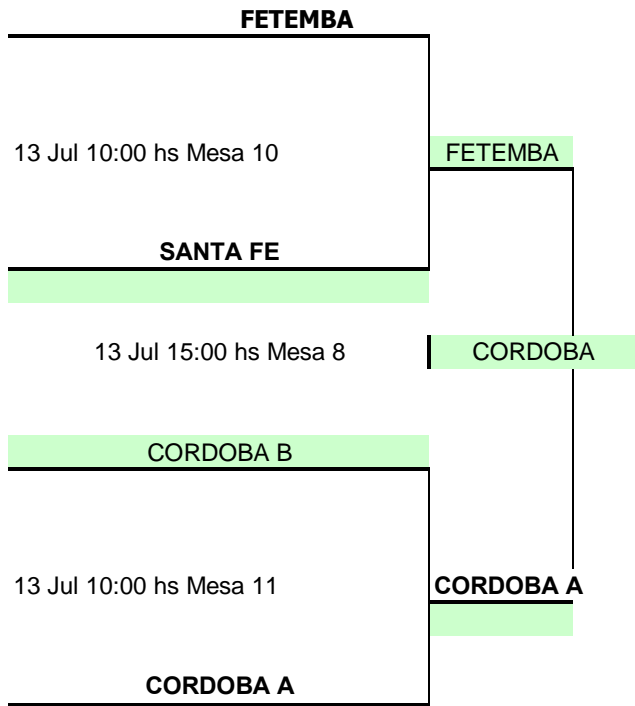

ETAPA: ZONAS POR EQUIPO CABALLEROS MAXI 51

Enc.	Día	Hora	Mesa
1-3	12-Jul	14:00	5
1-2	12-Jul	16:00	5
2-3	12-Jul	18:00	5

GRUPO 1			1	2	3	Puntos	Pos.		
1	FETEMBA	FET		3	3				1
2	CORDOBA B	CBA	2		3				2
3	NEUQUEN	NEU	0	0					3

Enc.	Día	Hora	Mesa
1-3 2-4	12-Jul	14:00	18 19
1-2 3-4	12-Jul	16:00	18 19
1-4 2-3	12-Jul	18:00	18 19

GRUPO 2				1	2	3	4	Puntos	Pos.		
1	SANTA FE	SFE		0	3	3					2
2	CORDOBA A	CBA	3		3	3					1
3	ANTIAGO DEL ESTER	SGO	0	0		3					3
4	CHACO	CHA	WO	WO	WO				4		

ETAPA FINAL POR EQUIPO CABALLEROS MAXI 51