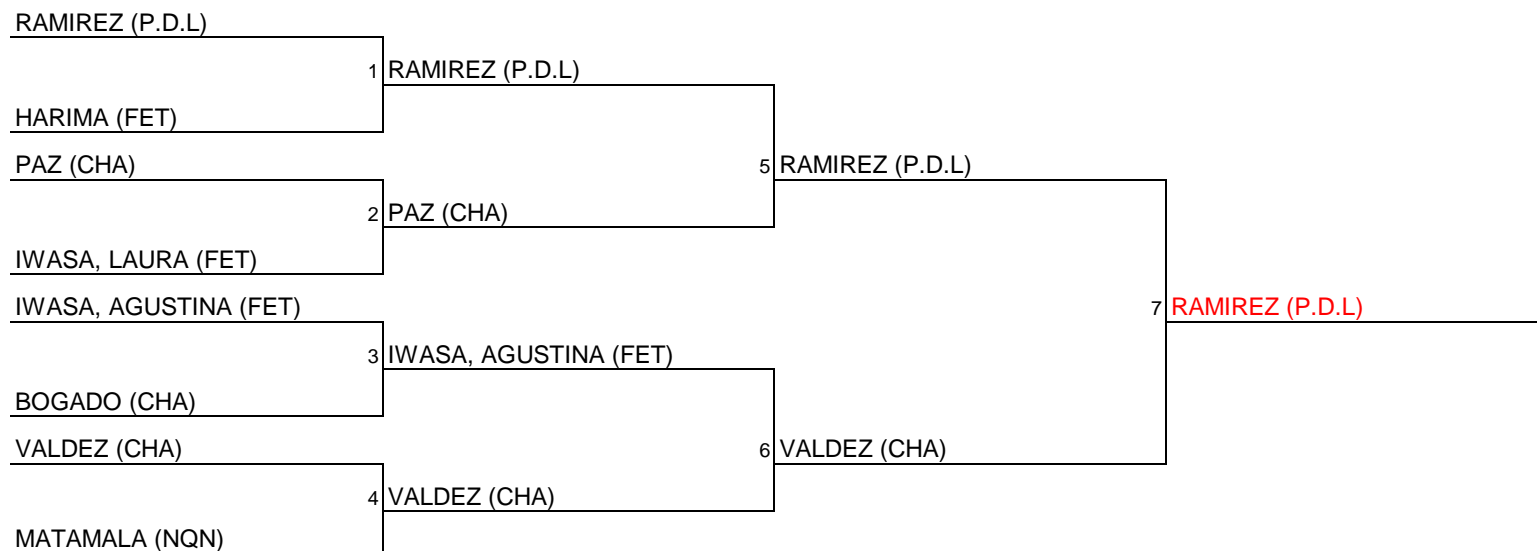

FATM

Federación Argentina de Tenis de Mesa

TORNEO:	C. NACIONAL - CORDOBA 2007	CATEGORIA:	DAMAS SUB 13
FECHA:		ETAPA:	FINALES

LLAVE SIMPLE ELIMINACION 8 JUGADORES

CUARTOS

SEMIFINAL

FINAL

ACCIONES : .....

_____ FIRMA DEL ARBITRO GENERAL

_____ ACLARACION