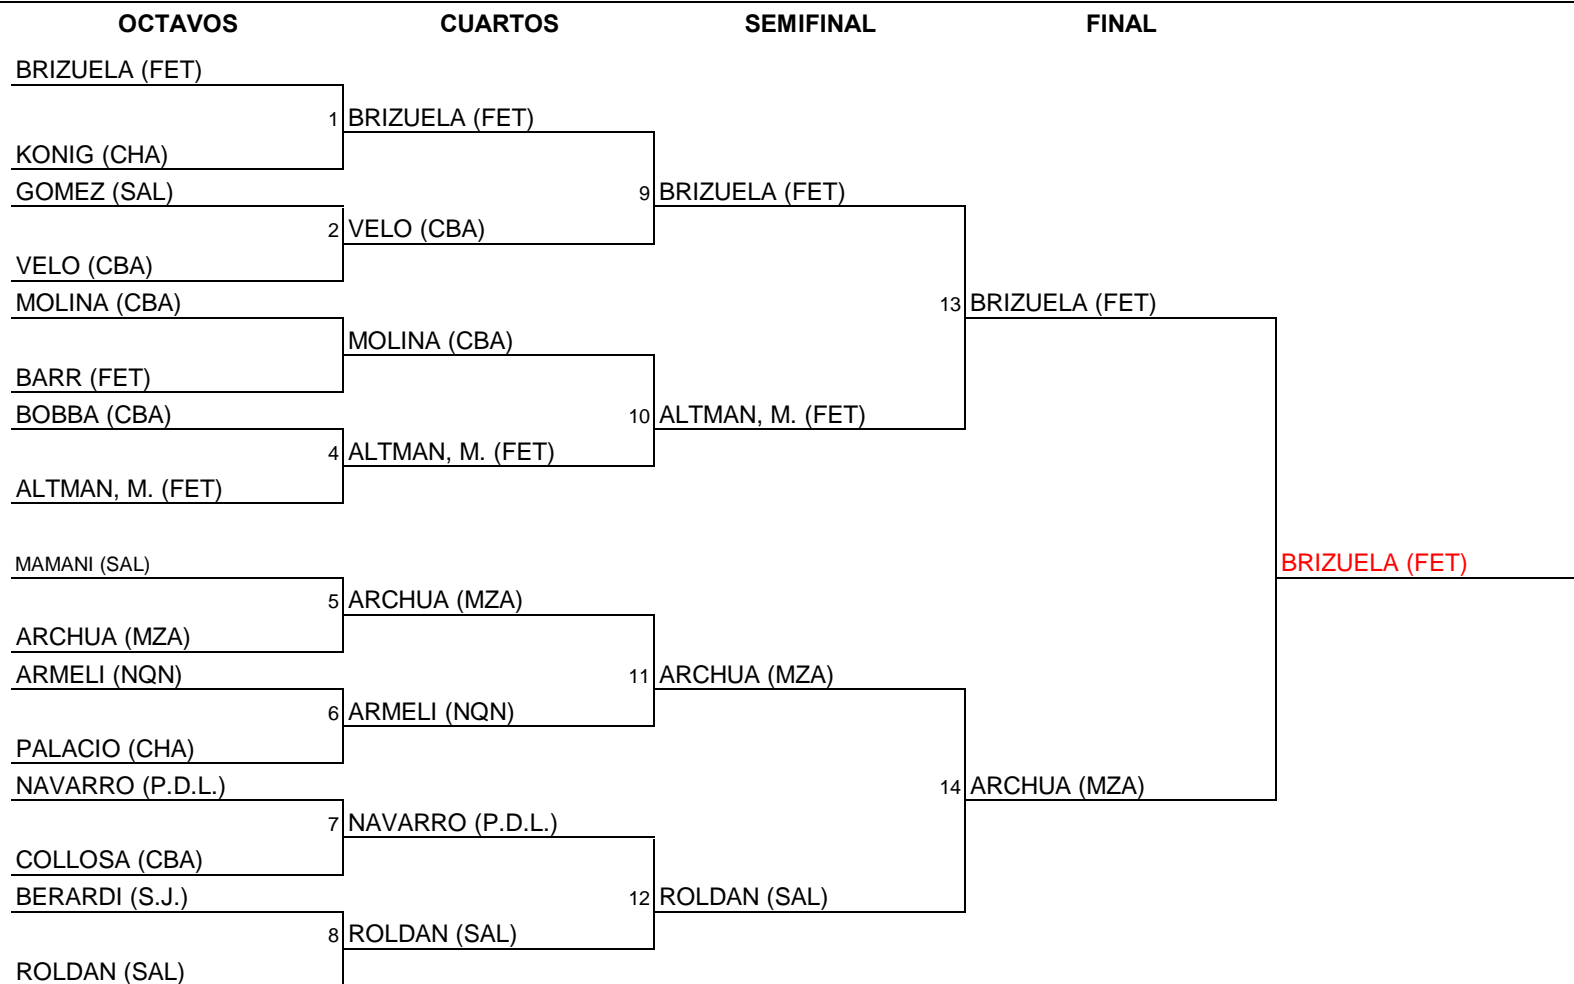

TORNEO:	C. NACIONAL - CORDOBA 2007	CATEGORIA:	CAB. MAXI 41-45
FECHA:		ETAPA:	FINALES

LLAVE SIMPLE ELIMINACION 16 JUGADORES

NES : .....

_____
FIRMA DEL ARBITRO GENERAL

_____
ACLARACION