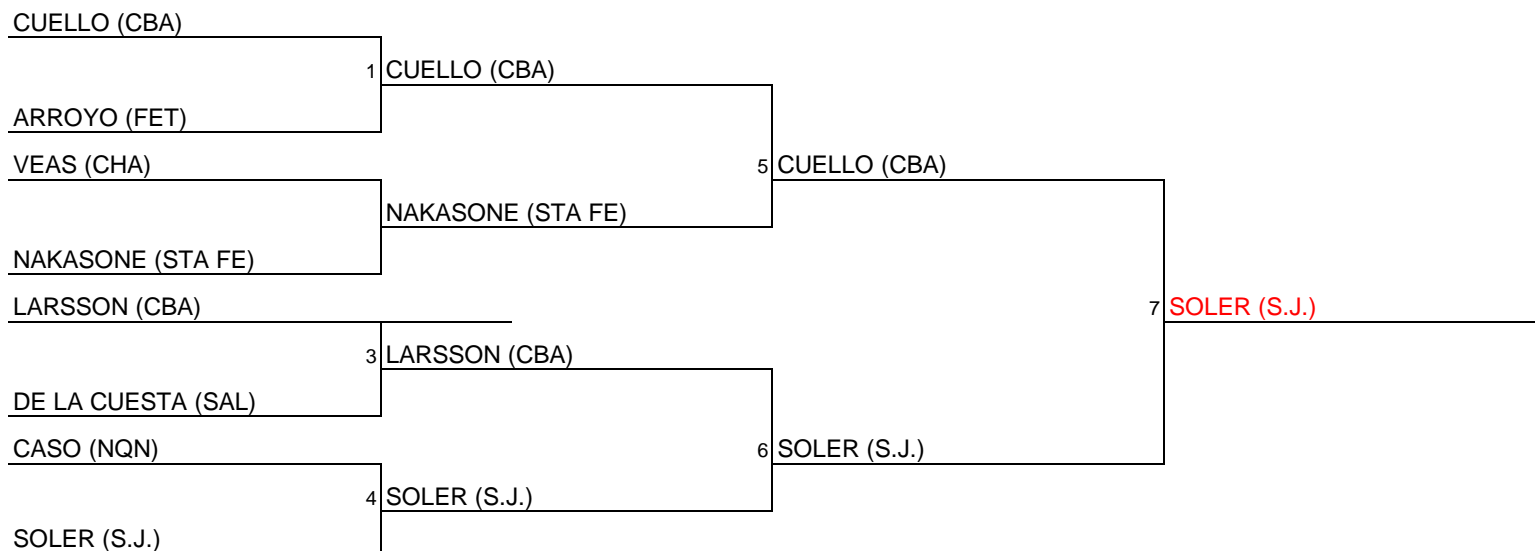

Federación Argentina de Tenis de Mesa

TORNEO:	C. NACIONAL - CORDOBA 2007	CATEGORIA:	CAB. MAXI 51-55
FECHA:		ETAPA:	FINALES

LLAVE SIMPLE ELIMINACION 8 JUGADORES

CUARTOS

SEMIFINAL

FINAL

REMARKS :

FIRMA DEL ARBITRO GENERAL