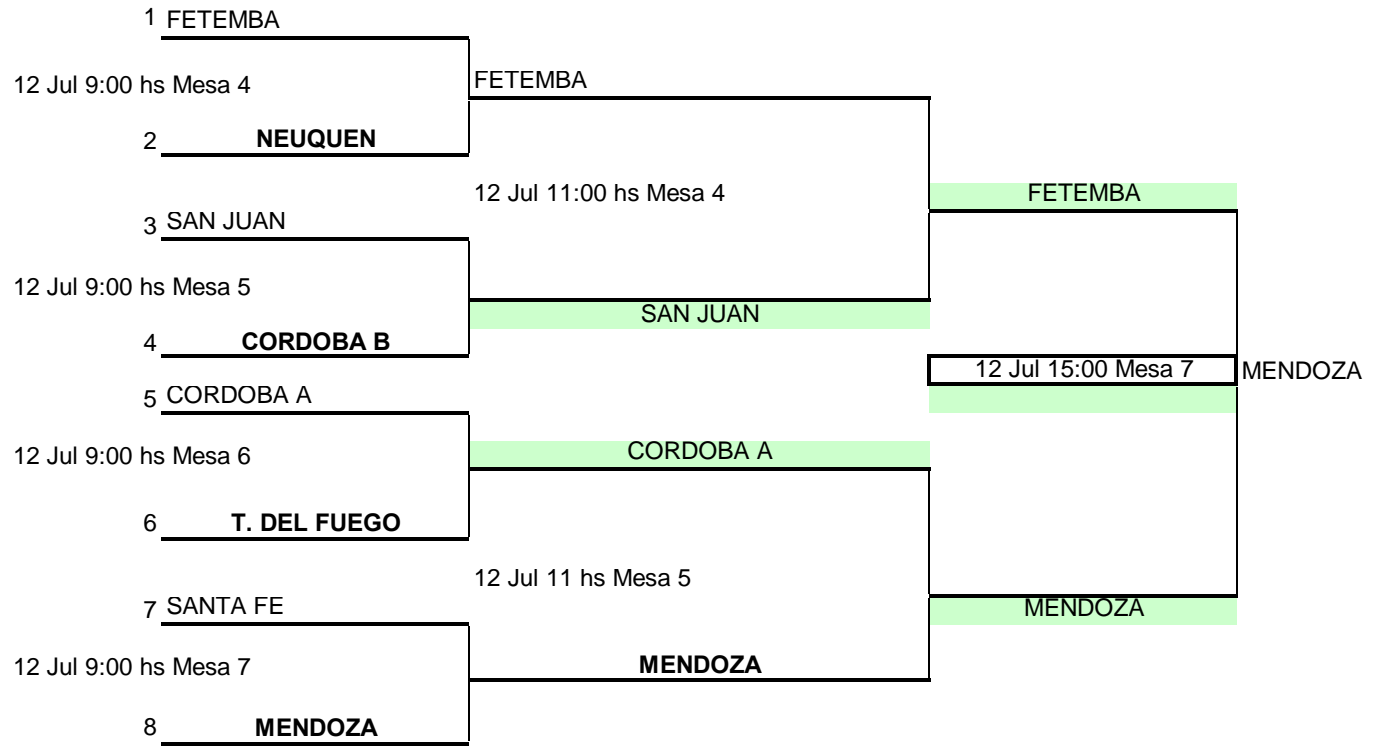

ETAPA FINAL POR EQUIPO MASCULINO SUB 13

ETAPA: ZONAS POR EQUIPO MASCULINO SUB 15

Enc.	Día	Hora	Mesa
1-3	11-Jul	14:00	10
1-2	11-Jul	16:00	10
2-3	11-Jul	18:00	10

GRUPO 1			1	2	3	Puntos	Pos.		
1	FETEMBA	FET		3	3			4	1
2	SAN JUAN	SJU	0		3			3	2
3	BARILOCHE	BAR	0	2				2	3

Enc.	Día	Hora	Mesa
1-3	11-Jul	14:00	11
1-2	11-Jul	16:00	11
2-3	11-Jul	18:00	11

GRUPO 2			1	2	3	Puntos	Pos.		
1	NEUQUEN	NQN		3	3			4	1
2	CORDOBA A	CBA	0		3			1	2
3	SANTA CRUZ	SCR	0	1				1	3

Enc.	Día	Hora	Mesa
1-3	11-Jul	14:00	12
1-2	11-Jul	16:00	12
2-3	11-Jul	18:00	13

GRUPO 3			1	2	3	Puntos	Pos.		
1	MENDOZA	MZA		3	3			4	1
2	CORDOBA B	CBA	1		3			1	2
3	SANTA FE	SFE	1	3				1	3