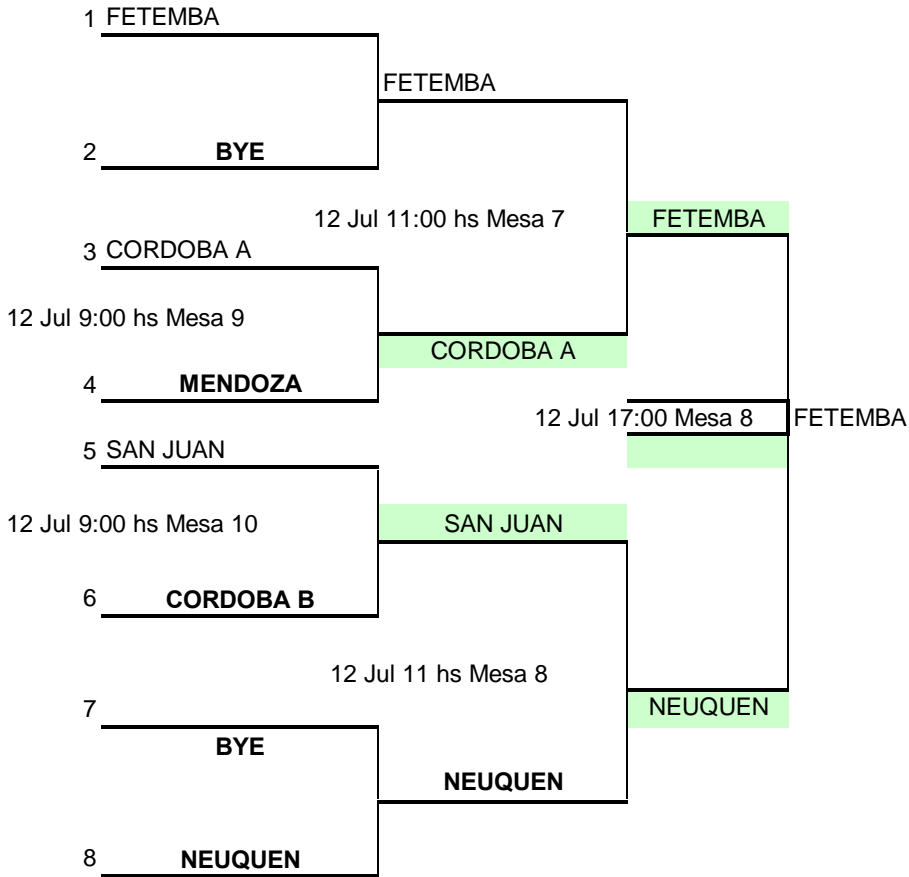

GRUPO 4				1	2	3	4	Puntos	Pos.		
1	NEUQUEN	NQN		0	3	3				3	2
2	CORDOBA A	CBA	3		3	3				4	1
3	SANTA CRUZ	SCR	0	0		1				2	4
4	CHACO	CHA	0	0	3					3	3

ETAPA FINAL POR EQUIPO MASCULINO SUB 13

ETAPA: ZONAS POR EQUIPO MASCULINO SUB 15

Enc.	Día	Hora	Mesa
1-3	11-Jul	14:00	10
1-2	11-Jul	16:00	10
2-3	11-Jul	18:00	10

GRUPO 1			1	2	3	Puntos	Pos.		
1	FETEMBA	FET		3	3			4	1
2	SAN JUAN	SJU	0		3			3	2
3	BARILOCHE	BAR	0	2				2	3

Enc.	Día	Hora	Mesa
1-3	11-Jul	14:00	11
1-2	11-Jul	16:00	11
2-3	11-Jul	18:00	11

GRUPO 2			1	2	3	Puntos	Pos.		
1	NEUQUEN	NQN		3	3			4	1
2	CORDOBA A	CBA	0		3			1	2
3	SANTA CRUZ	SCR	0	1				1	3

Enc.	Día	Hora	Mesa
1-3	11-Jul	14:00	12
1-2	11-Jul	16:00	12
2-3	11-Jul	18:00	13

GRUPO 3			1	2	3	Puntos	Pos.		
1	MENDOZA	MZA		3	3			4	1
2	CORDOBA B	CBA	1		3			1	2
3	SANTA FE	SFE	1	3				1	3

ETAPA FINAL POR EQUIPO MASCULINO SUB 15

ETAPA: ZONAS POR EQUIPO MASCULINO SUB 18

Enc.	Día	Hora	Mesa
1-3	11-Jul	14:00	14
1-2	11-Jul	16:00	14
2-3	11-Jul	18:00	14

GRUPO 1			1	2	3	Puntos	Pos.
1	FETEMBA	FET		3	3	4	1
2	CORDOBA B	CBA	0		3	3	2
3	TIERRA DEL FUEGO	TDF	WO	WO		0	3