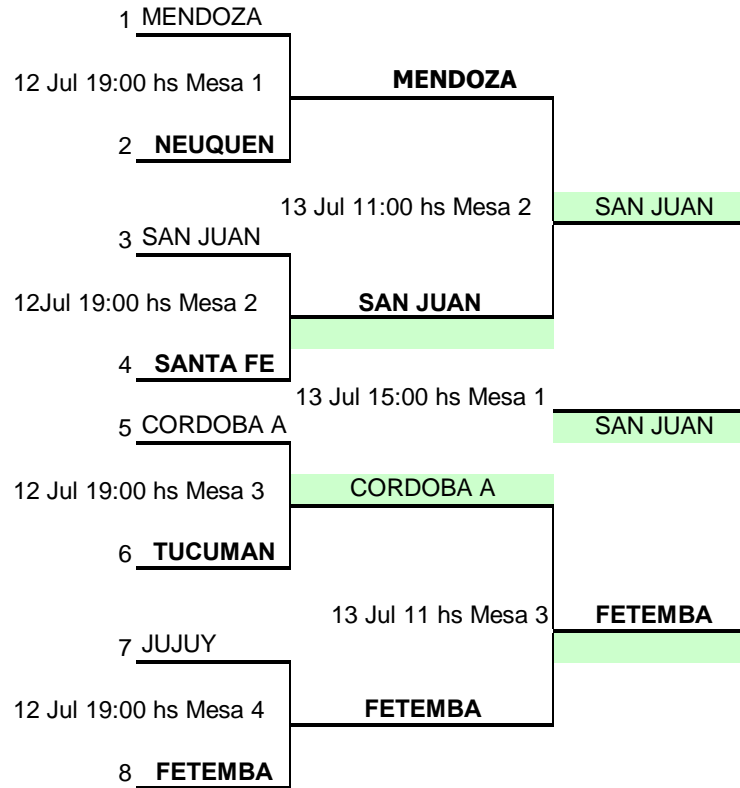

ETAPA FINAL EQUIPOS CABALLEROS MAYORES

ETAPA: ZONAS POR EQUIPO DAMAS MENORES

Enc.	Día	Hora	Mesa
1-3	11-Jul	14:00	18
1-2	11-Jul	16:00	18
2-3	11-Jul	18:00	18

GRUPO 1			1	2	3	Puntos	Pos.		
1	CHACO	CHA		3	3			2	1
2	MENDOZA	MEN	1		3			0	2
3	FETEMBA	FET	1	0				1	3

Enc.	Día	Hora	Mesa
1-3	11-Jul	14:00	19
1-2	11-Jul	16:00	19
2-3	11-Jul	18:00	19

GRUPO 2			1	2	3	Puntos	Pos.		
1	PASO DE LOS LIBRES	PDL		3	3			4	1
2	NEUQUEN	NEU	0		3			3	2
3	SANTA CRUZ	SCR	0	0				1	3