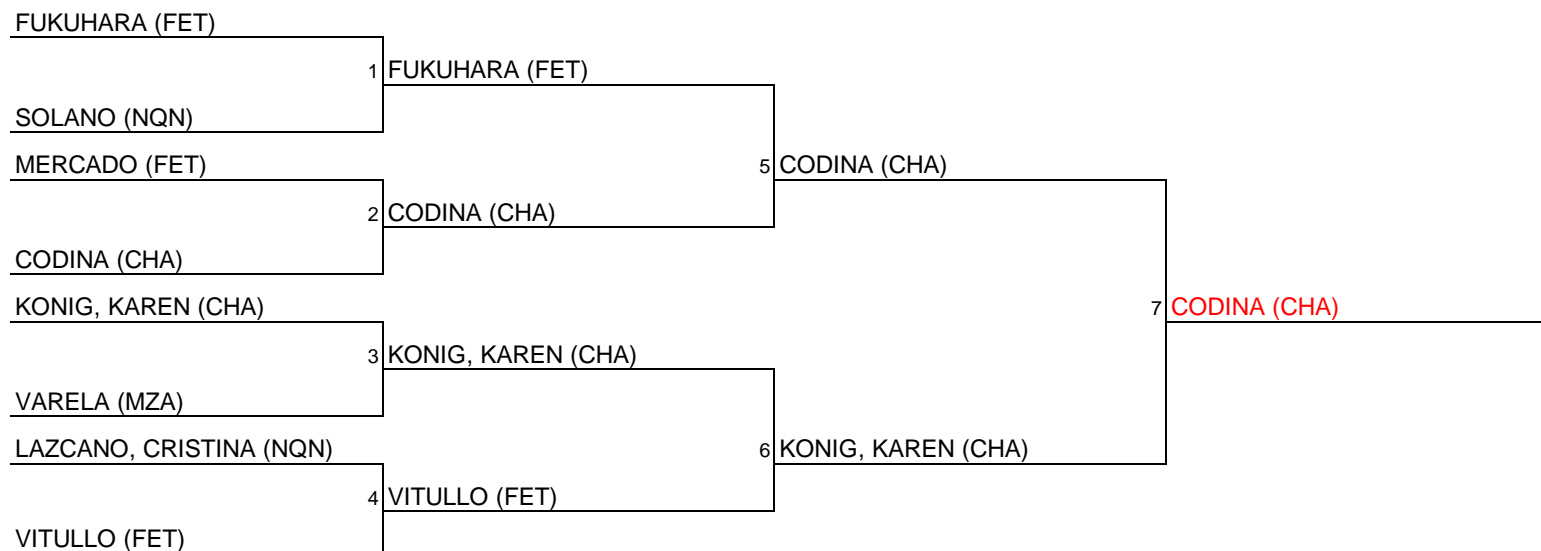

FATM

Federación Argentina de Tenis de Mesa

TORNEO:	C. NACIONAL - CORDOBA 2007	CATEGORIA:	DAMAS MAYORES
FECHA:		ETAPA:	FINALES

LLAVE SIMPLE ELIMINACION 8 JUGADORES

CUARTOS

SEMIFINAL

FINAL

REMARKS : .....

_____
FIRMA DEL ARBITRO GENERAL

_____
ACLARACION