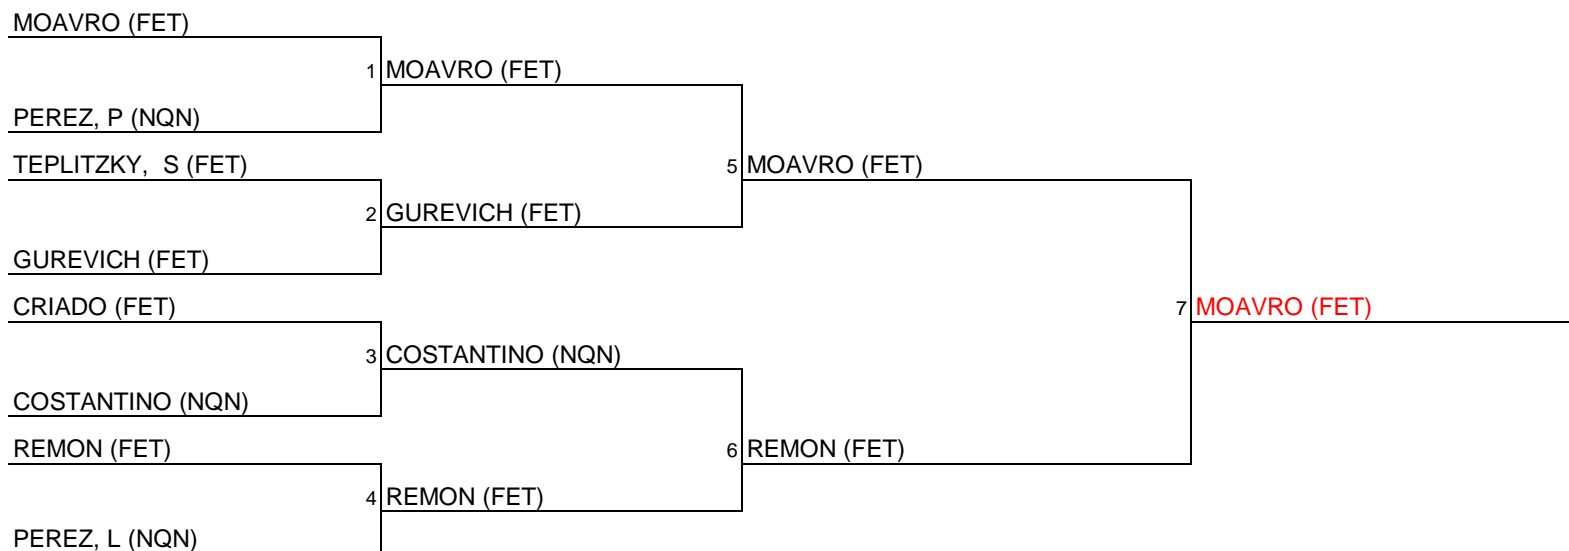

13HS CILLIS (FET)

FATM

Federación Argentina de Tenis de Mesa

TORNEO:	C. NACIONAL - CORDOBA 2007	CATEGORIA:	CABALLEROS SUB 21
FECHA:		ETAPA:	FINALES

LLAVE SIMPLE ELIMINACION 8 JUGADORES

CUARTOS

SEMIFINAL

FINAL