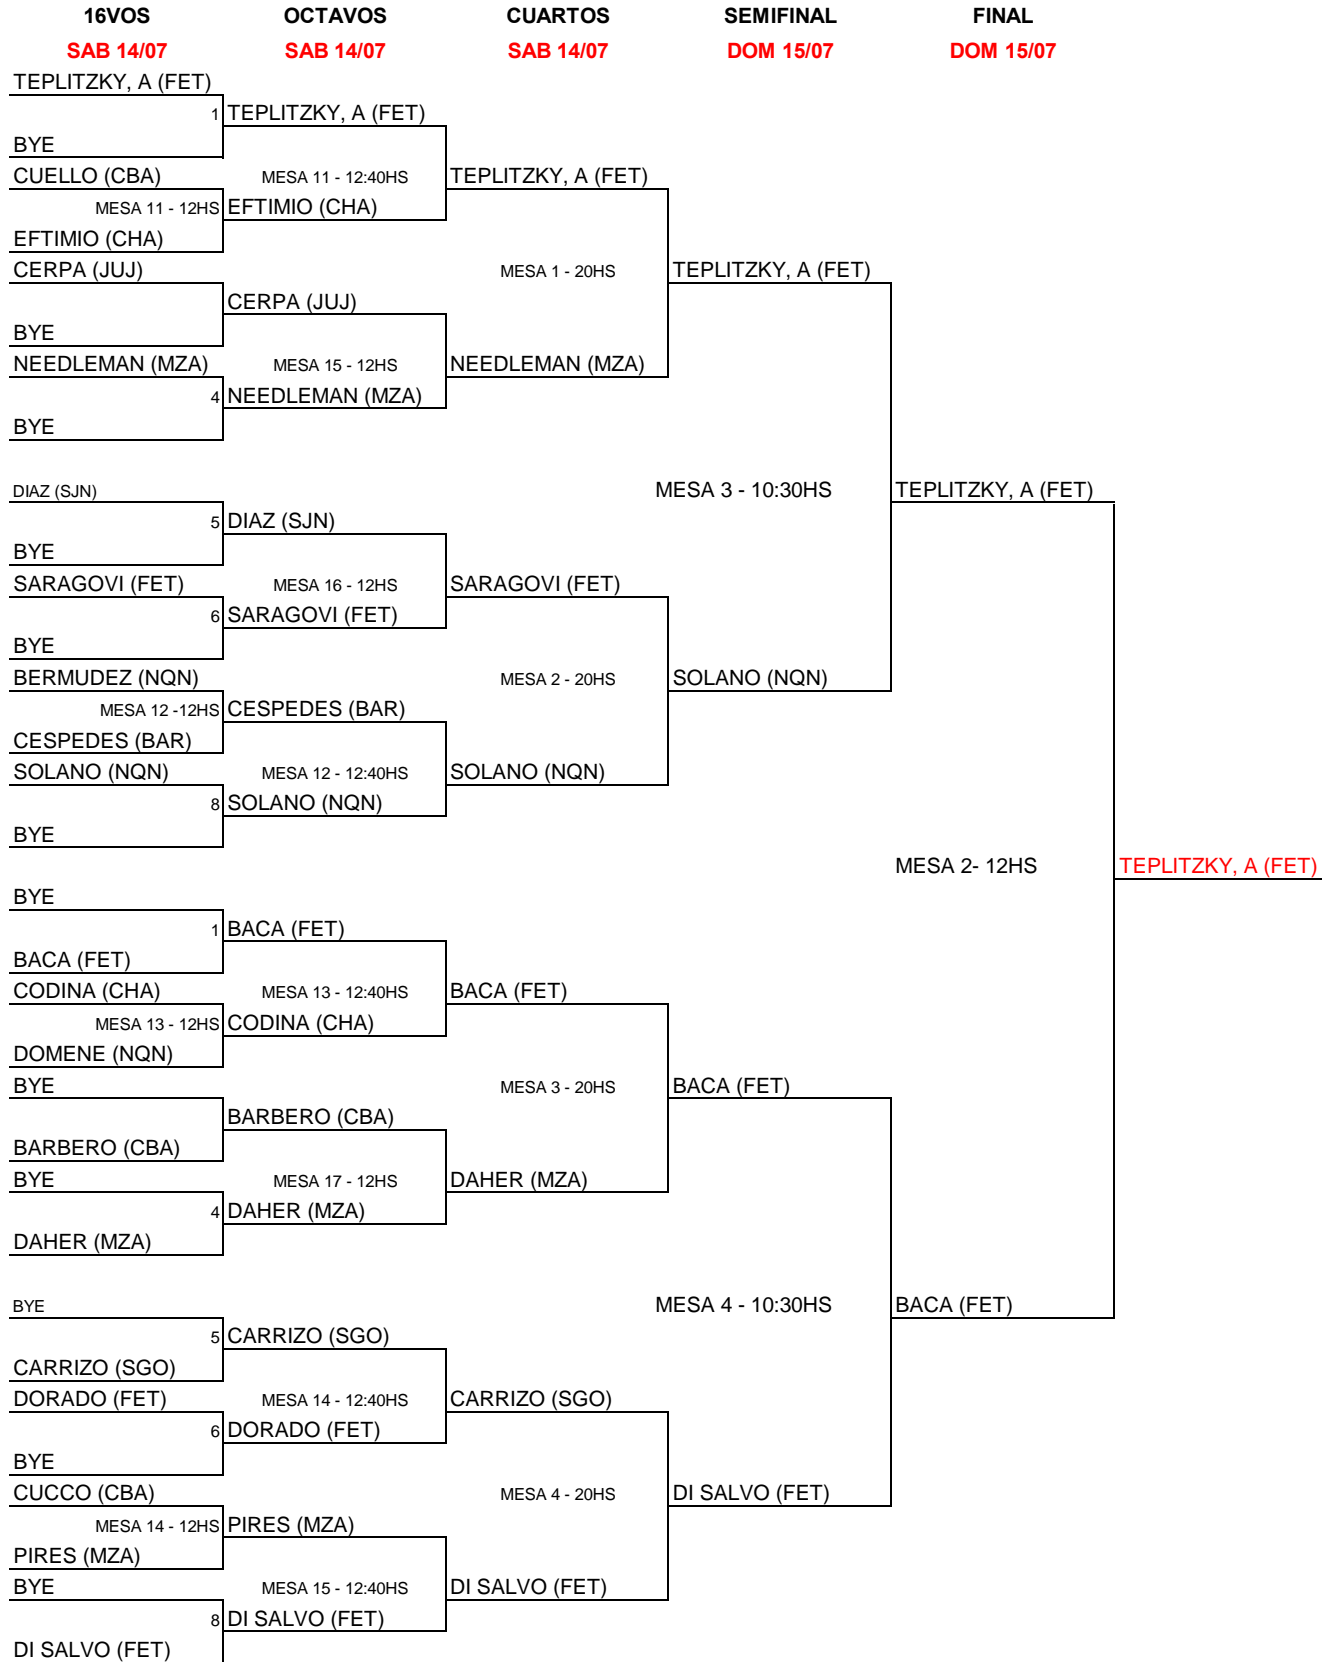

TORNEO:	C. NACIONAL - CORDOBA 2007	CATEGORIA:	CAB SUB 15
FECHA:		ETAPA:	FINALES

LLAVE SIMPLE ELIMINACION 32 JUGADORES