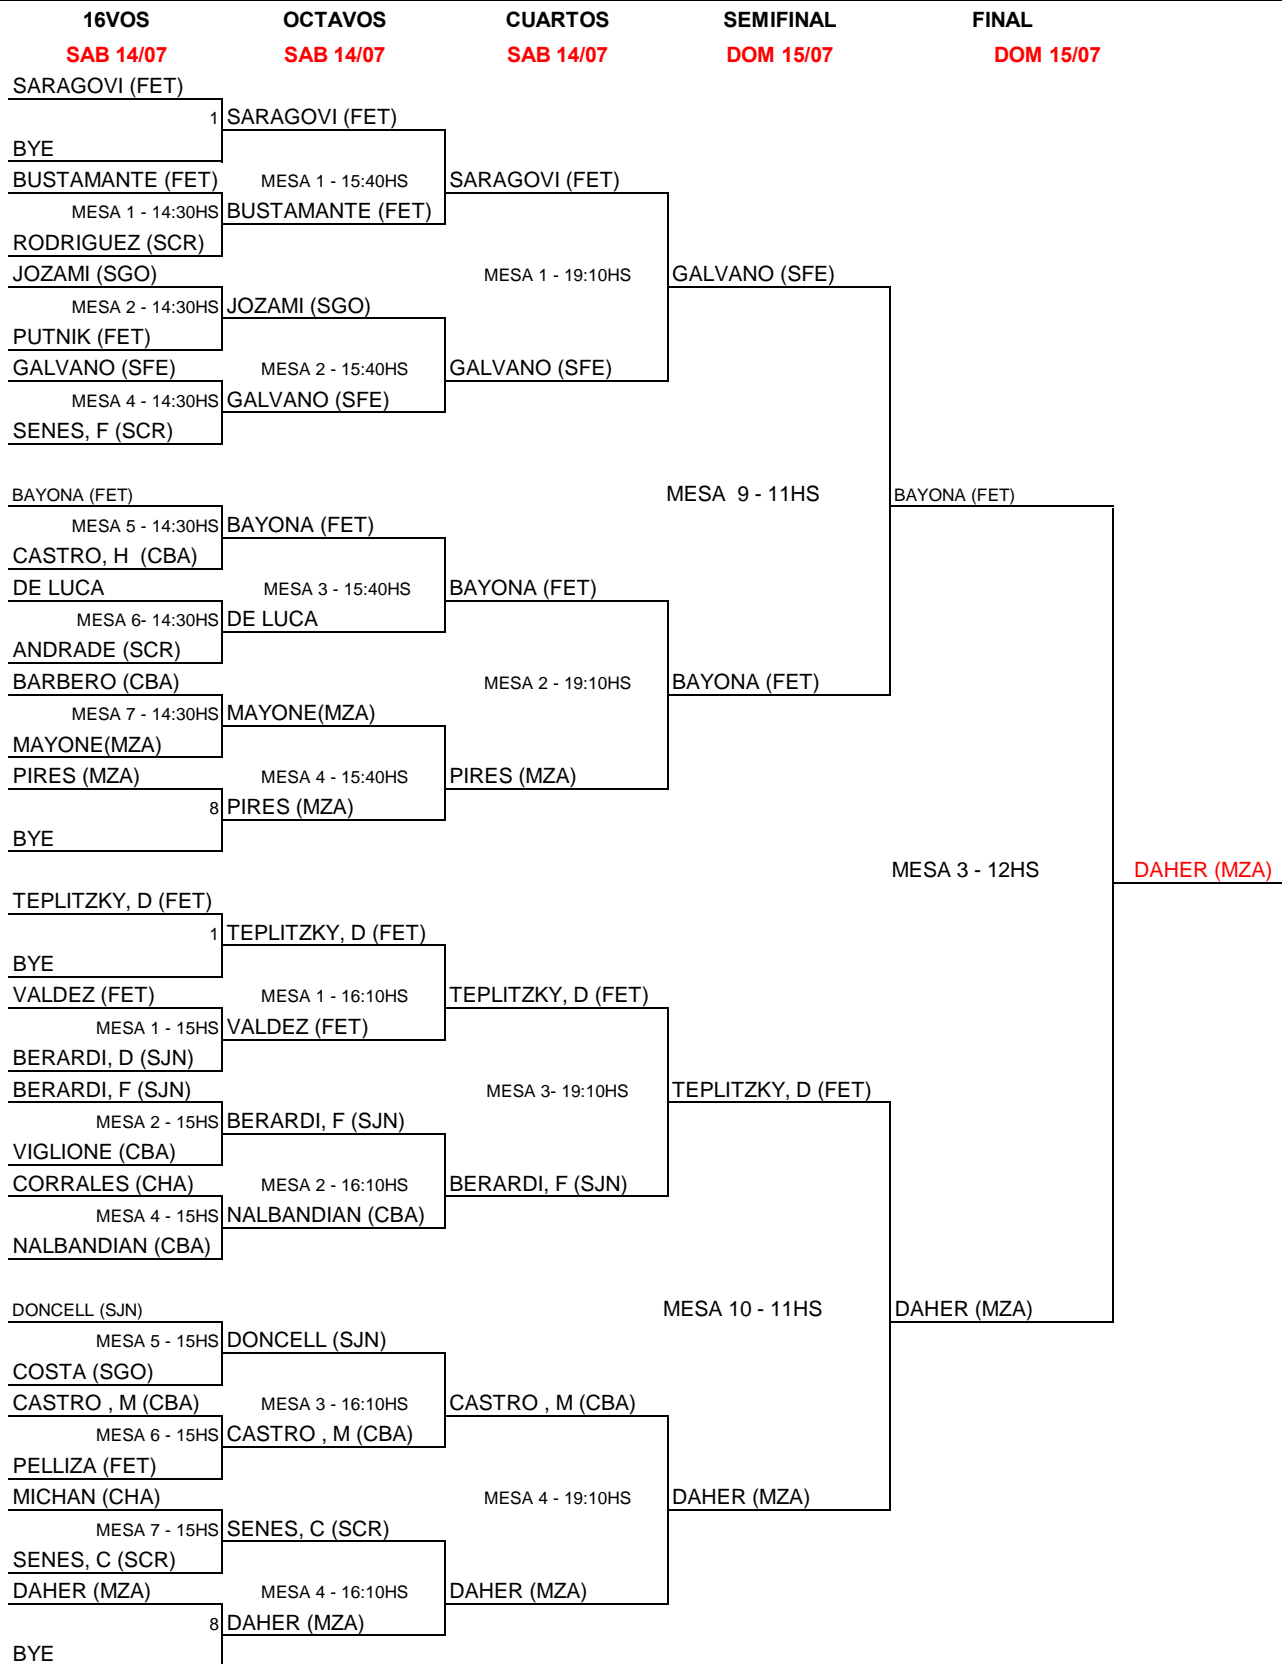

TORNEO:	C. NACIONAL - CORDOBA 2007	CATEGORIA:	CAB SUB 13
FECHA:		ETAPA:	FINALES

LLAVE SIMPLE ELIMINACION 32 JUGADORES