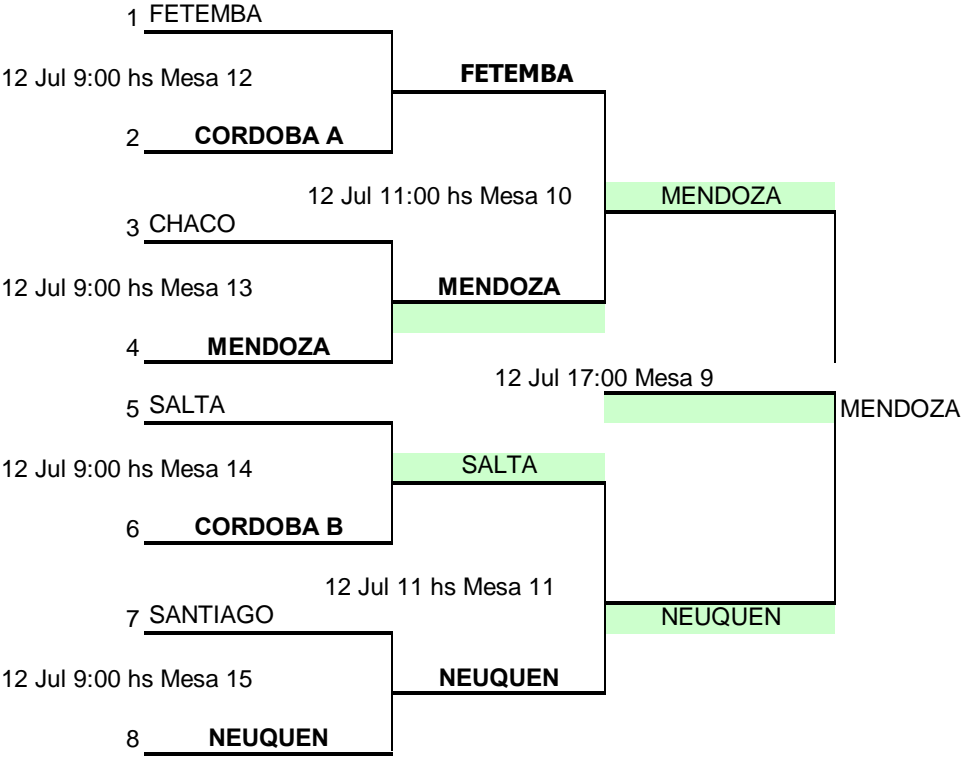

ETAPA FINAL POR EQUIPO MASCULINO SUB 15

ETAPA: ZONAS POR EQUIPO MASCULINO SUB 18

Enc.	Día	Hora	Mesa
1-3	11-Jul	14:00	14
1-2	11-Jul	16:00	14
2-3	11-Jul	18:00	14

GRUPO 1			1	2	3	Puntos	Pos.
1	FETEMBA	FET		3	3	4	1
2	CORDOBA B	CBA	0		3	3	2
3	TIERRA DEL FUEGO	TDF	WO	WO		0	3

Enc.	Día	Hora	Mesa
1-3	11-Jul	14:00	15
1-2	11-Jul	16:00	15
2-3	11-Jul	18:00	15

GRUPO 2			1	2	3	Puntos	Pos.
1	NEUQUEN	NQN		3	3	4	1
2	SANTA CRUZ	SCR	0		1	1	3
3	CHACO	CHA	1	3		1	2

Enc.	Día	Hora	Mesa
1-3	11-Jul	14:00	16
1-2	11-Jul	16:00	16
2-3	11-Jul	18:00	16

GRUPO 3			1	2	3	Puntos	Pos.
1	MENDOZA	MZA		3	3	4	1
2	SANTIAGO DEL ESTERO	SGO	1		3	3	2
3	SANTA FE	SFE	1	0		2	3

Enc.	Día	Hora	Mesa
1-3	11-Jul	14:00	17
1-2	11-Jul	16:00	17
2-3	11-Jul	18:00	17

GRUPO 4			1	2	3	Puntos	Pos.
1	CORDOBA A	CBA		3	2	3	2
2	TUCUMAN	TUC	0		0	1	3
3	SALTA	SAL	3	3		2	1

ETAPA FINAL POR EQUIPO MASCULINO SUB 18

ETAPA: ZONAS POR EQUIPO MASCULINO SUB 21

Enc.	Día	Hora	Mesa
1-3 2-4	12-Jul	11:00	14 15
1-2 3-4	12-Jul	15:00	14 15
1-4 2-3	12-Jul	17:00	14 15

GRUPO 1		1	2	3	4	Puntos	Pos.
1	FETEMBA FET		3	3	3	2	1
2	MENDOZA MZA	1		3	3	0	2
3	CORDOBA B CBA	0	1		3	1	3
4	TUCUMAN TUC	0	1	1		0	4