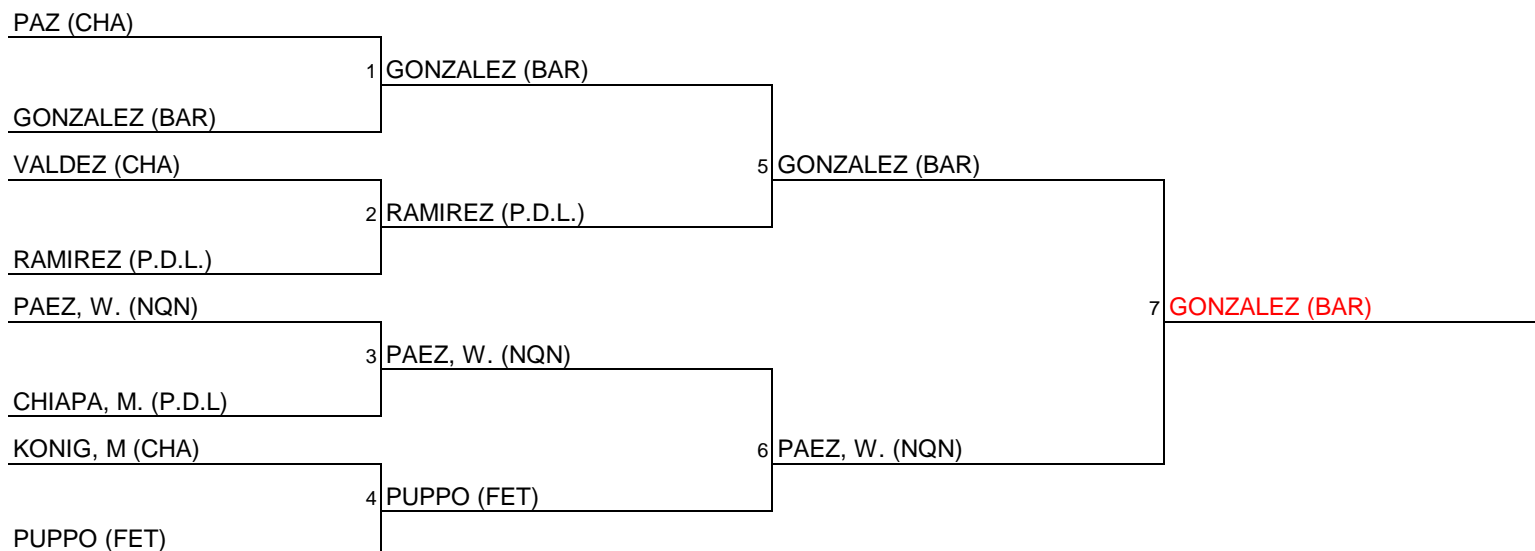

Federación Argentina de Tenis de Mesa

TORNEO:	C. NACIONAL - CORDOBA 2007	CATEGORIA:	DAMAS SUB 15
FECHA:		ETAPA:	FINALES

LLAVE SIMPLE ELIMINACION 8 JUGADORES

CUARTOS

SEMIFINAL

FINAL

REMARKS :

FIRMA DEL ARBITRO GENERAL