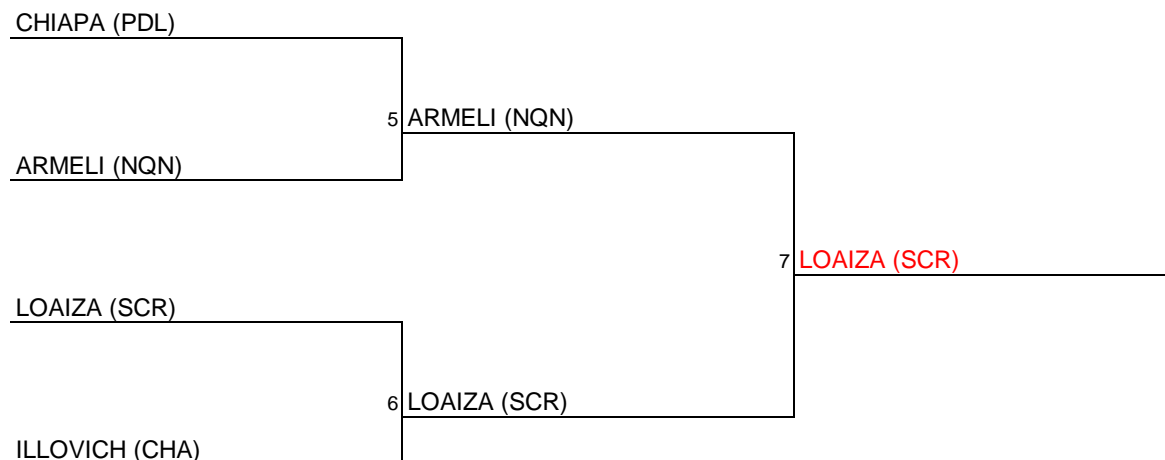

FATM

Federación Argentina de Tenis de Mesa

TORNEO:	C. NACIONAL - CORDOBA 2007	CATEGORIA:	DAMAS SUB 11
FECHA:		ETAPA:	FINALES

LLAVE SIMPLE ELIMINACION 8 JUGADORES

SEMIFINAL

FINAL

REMARKS : .....

_____

_____

FIRMA DEL ARBITRO GENERAL

ACLARACION