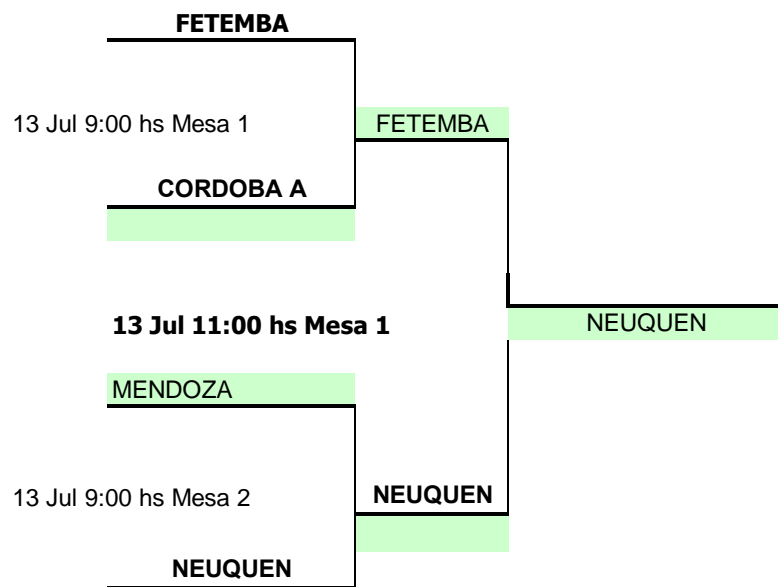

GRUPO 3			1	2	3	Puntos	Pos.
1	MENDOZA	MZA		3	3	4	1
2	SANTIAGO DEL ESTERO	SGO	1		3	3	2
3	SANTA FE	SFE	1	0		2	3

Enc.	Día	Hora	Mesa
1-3	11-Jul	14:00	17
1-2	11-Jul	16:00	17
2-3	11-Jul	18:00	17

GRUPO 4			1	2	3	Puntos	Pos.
1	CORDOBA A	CBA		3	2	3	2
2	TUCUMAN	TUC	0		0	1	3
3	SALTA	SAL	3	3		2	1

ETAPA FINAL POR EQUIPO MASCULINO SUB 18

ETAPA: ZONAS POR EQUIPO MASCULINO SUB 21

Enc.	Día	Hora	Mesa
1-3 2-4	12-Jul	11:00	14 15
1-2 3-4	12-Jul	15:00	14 15
1-4 2-3	12-Jul	17:00	14 15

GRUPO 1		1	2	3	4	Puntos	Pos.
1	FETEMBA FET		3	3	3	2	1
2	MENDOZA MZA	1		3	3	0	2
3	CORDOBA B CBA	0	1		3	1	3
4	TUCUMAN TUC	0	1	1		0	4

Enc.	Día	Hora	Mesa
1-3 2-4	12-Jul	11:00	16 17
1-2 3-4	12-Jul	15:00	16 17
1-4 2-3	12-Jul	17:00	16 17

GRUPO 2		1	2	3	4	Puntos	Pos.
1	NEUQUEN NQN		3	3	3	4	1
2	CORDOBA A CBA	1		3	3	4	2
3	SANTIAGO DEL ESTERO SGO	0	2		3	3	3
4	TIERRA DEL FUEGO TDF	WO	WO	WO		0	4

ETAPA FINAL POR EQUIPO MASCULINO SUB 21

ETAPA: ZONAS POR EQUIPO CABALLEROS MAYORES

Enc.	Día	Hora	Mesa
1-3	12-Jul	13:00	1
1-2	12-Jul	15:00	1
2-3	12-Jul	17:00	1

GRUPO 1			1	2	3	Puntos	Pos.		
1	MENDOZA	MZA		3	3			0	1
2	CORDOBA B	CBA	0		1			0	3
3	JUJUY	JUJ	0	3				0	2