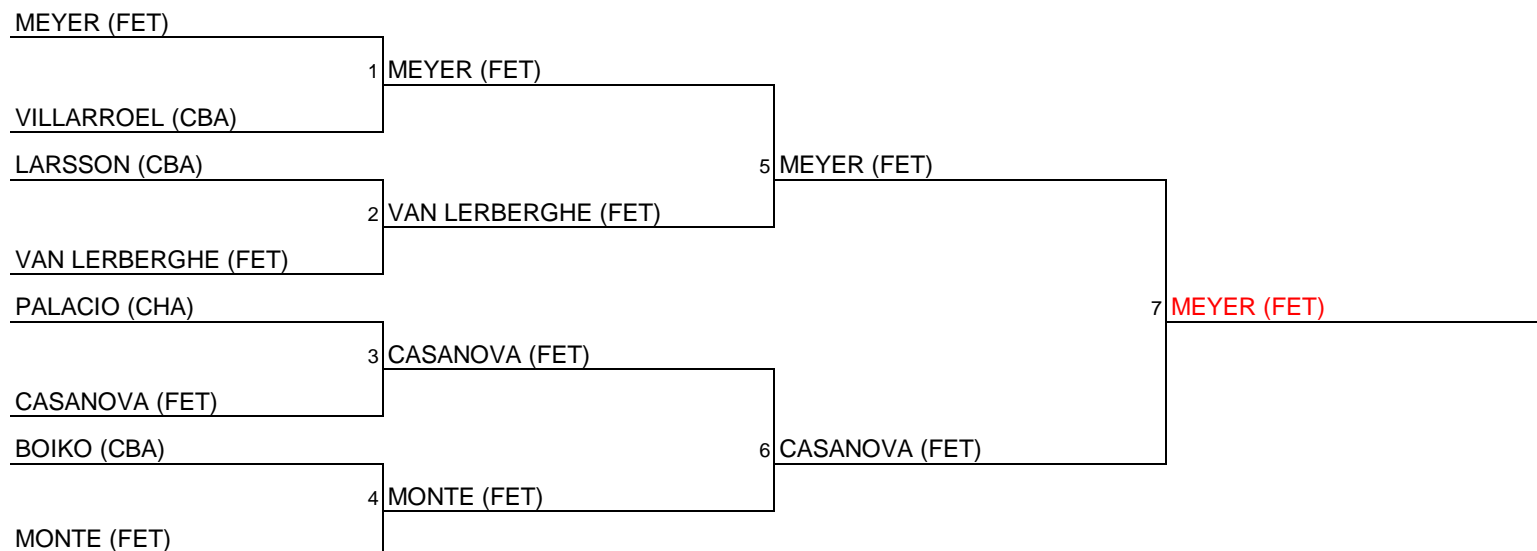

ACLARACION

FATM

Federación Argentina de Tenis de Mesa

TORNEO:	C. NACIONAL - CORDOBA 2007	CATEGORIA:	CAB. MAXI 56
FECHA:		ETAPA:	FINALES

LLAVE SIMPLE ELIMINACION 8 JUGADORES

CUARTOS

SEMIFINAL

FINAL