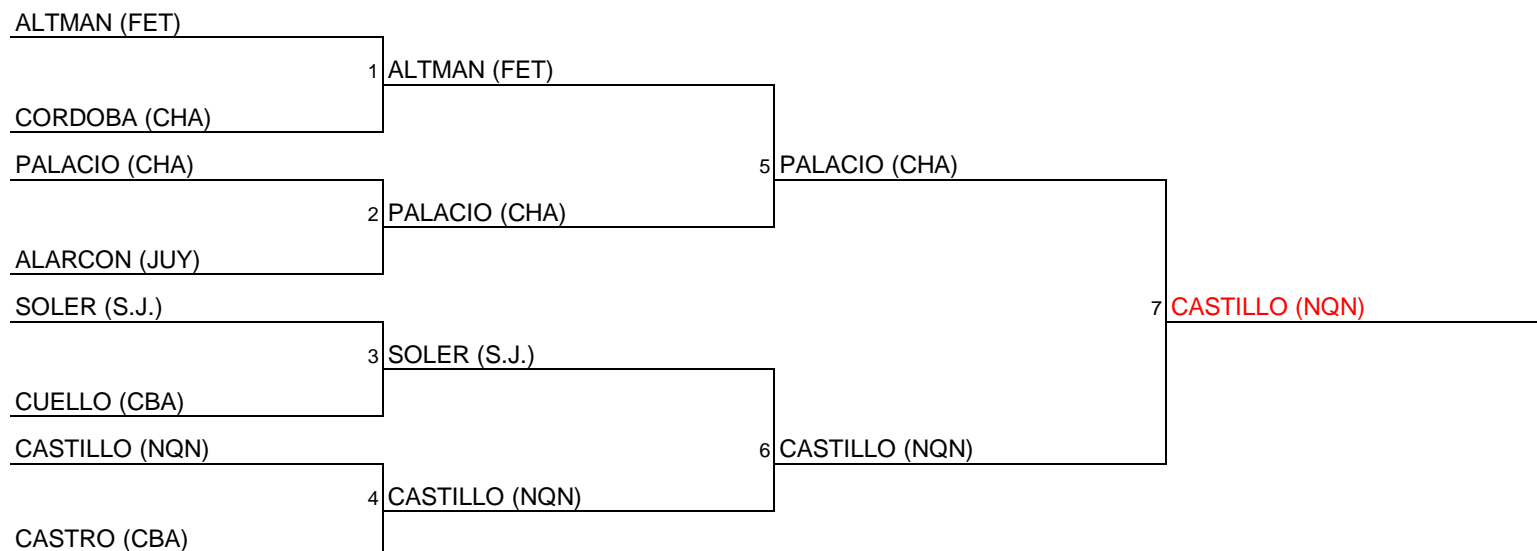

FATM

Federación Argentina de Tenis de Mesa

TORNEO:	C. NACIONAL - CORDOBA 2007	CATEGORIA:	CAB. MAXI 46-50
FECHA:		ETAPA:	FINALES

LLAVE SIMPLE ELIMINACION 8 JUGADORES

CUARTOS

SEMIFINAL

FINAL

REMARKS : .....

_____

FIRMA DEL ARBITRO GENERAL

_____

ACLARACION