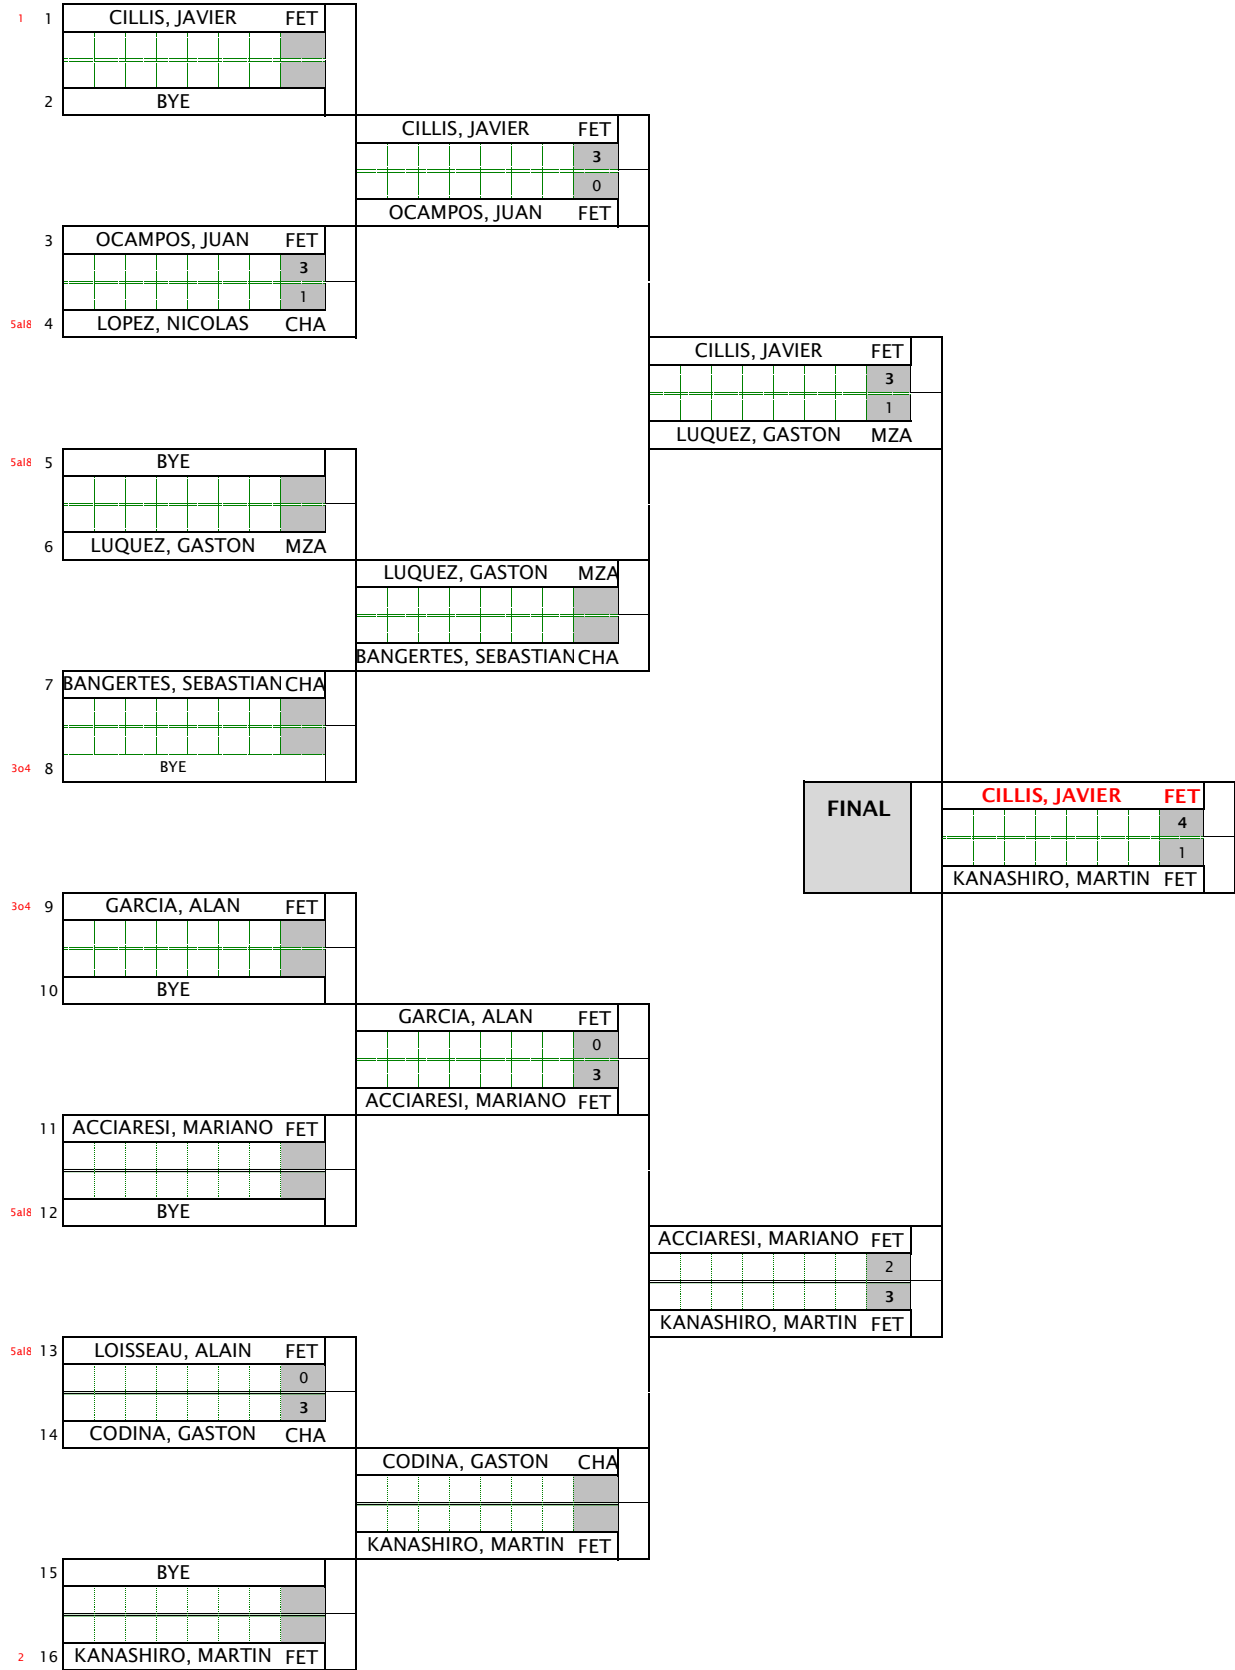

Llave Final INDIVIDUAL CABALLEROS SUB 21

8vos de final	4tos de final	Semi finales