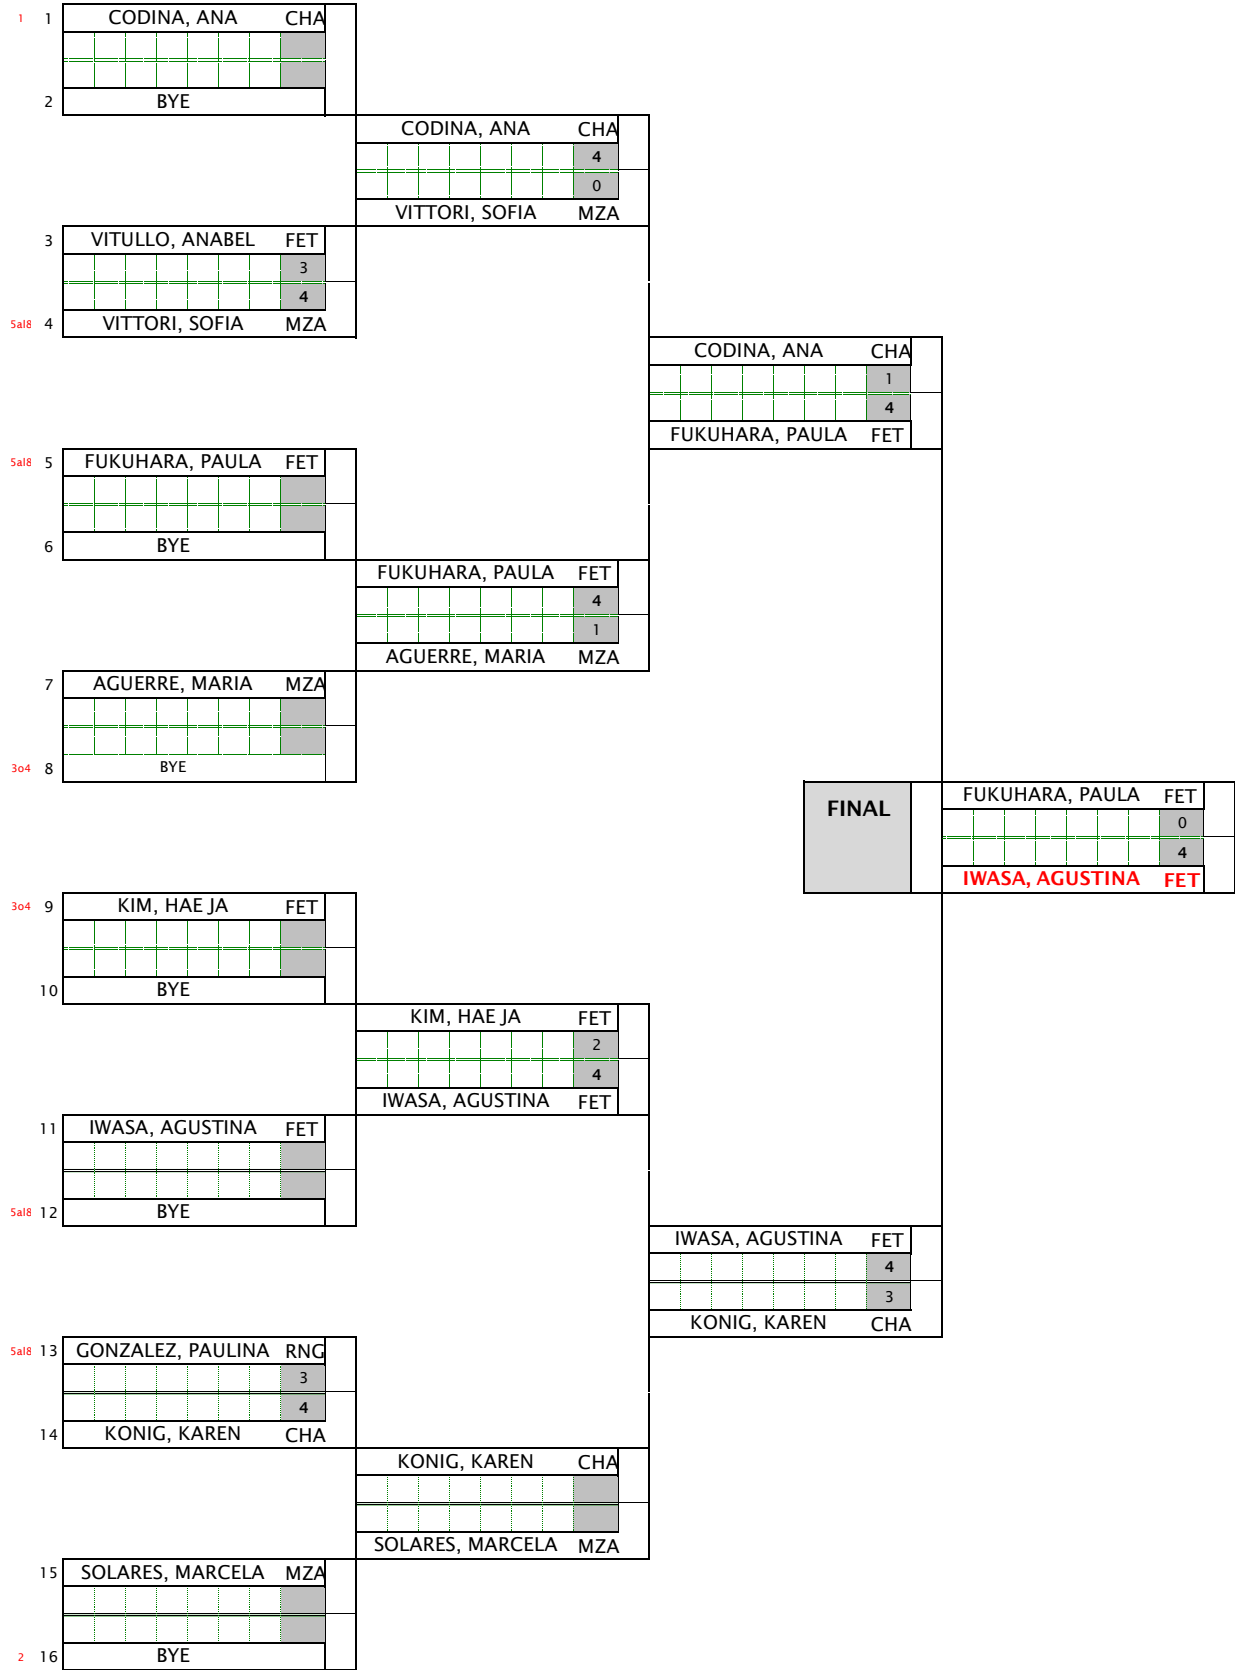

Llave Final INDIVIDUAL DAMAS MAYORES

8vos de final   4tos de final   Semi finales

GRUPOS CLASIFICACION

CABALLEROS SUB 11

Enc	Día	Hora	Mesa
1-3	23-jul	09:00	11
1-2	23-jul	09:20	11
2-3	23-jul	09:40	11

GRUPO 1		ASOC	1	2	3	Ptos.	Pos.
1	GUELL, FACUNDO	CBA		3	3	4	1
2	BERTIRROSI, AGUSTIN	MZA	1		3	3	2
3	PAGLIERO, AGUSTIN	SFE	1	0		2	3

Enc	Día	Hora	Mesa
1-3	23-jul	09:00	12
1-2	23-jul	09:20	12
2-3	23-jul	09:40	12

GRUPO 2		ASOC	1	2	3	Ptos.	Pos.
1	PAGLIERO, ALEJANDRO	SFE		3	3	4	1
2	VEGA, JUAN	MZA	0		0	2	3
3	LOTITO, TOMAS	FET	1	3		3	2

Enc	Día	Hora	Mesa
1-3	23-jul	09:00	13
1-2	23-jul	09:20	13
2-3	23-jul	09:40	13

GRUPO 3		ASOC	1	2	3	Ptos.	Pos.
1	PEREZ, BRUNO	SFE		3	3	4	1
2	SANCHI, TOMAS	MZA	0		3	3	2
3	FLEHR, ALEXANDER	RNG	wo	wo			

Enc	Día	Hora	Mesa
1-3	23-jul	09:00	14
1-2	23-jul	09:20	14
2-3	23-jul	09:40	14

GRUPO 4		ASOC	1	2	3	Ptos.	Pos.
1	MONTENEGRO, ENZO	RNG		2	3	3	2
2	GIBO, NICOLAS	FET	3		3	4	1
3	ASCENZI, IGNACIO	SFE	0	0		2	3

Enc	Día	Hora	Mesa
1-3	23-jul	09:00	15
1-2	23-jul	09:20	15
2-3	23-jul	09:40	15

GRUPO 5		ASOC	1	2	3	Ptos.	Pos.
1	BENTANCORT, MARTIN	FET		3	3	4	1
2	MAESTRI, FACUNDO	NQN	0		0	2	3
3	ARROYO, THOMAS	RNG	2	3		3	2

Enc	Día	Hora	Mesa
1-3	23-jul	09:00	16
1-2	23-jul	09:20	16
2-3	23-jul	09:40	16

GRUPO 6		ASOC	1	2	3	Ptos.	Pos.
1	BARAHONA, ALEJO	NQN		3	3	4	1
2	ZAPATERO, MARTIN	JUJ	0		0	2	3
3	ALTO, LUCIANO	MZA	0	3		3	2