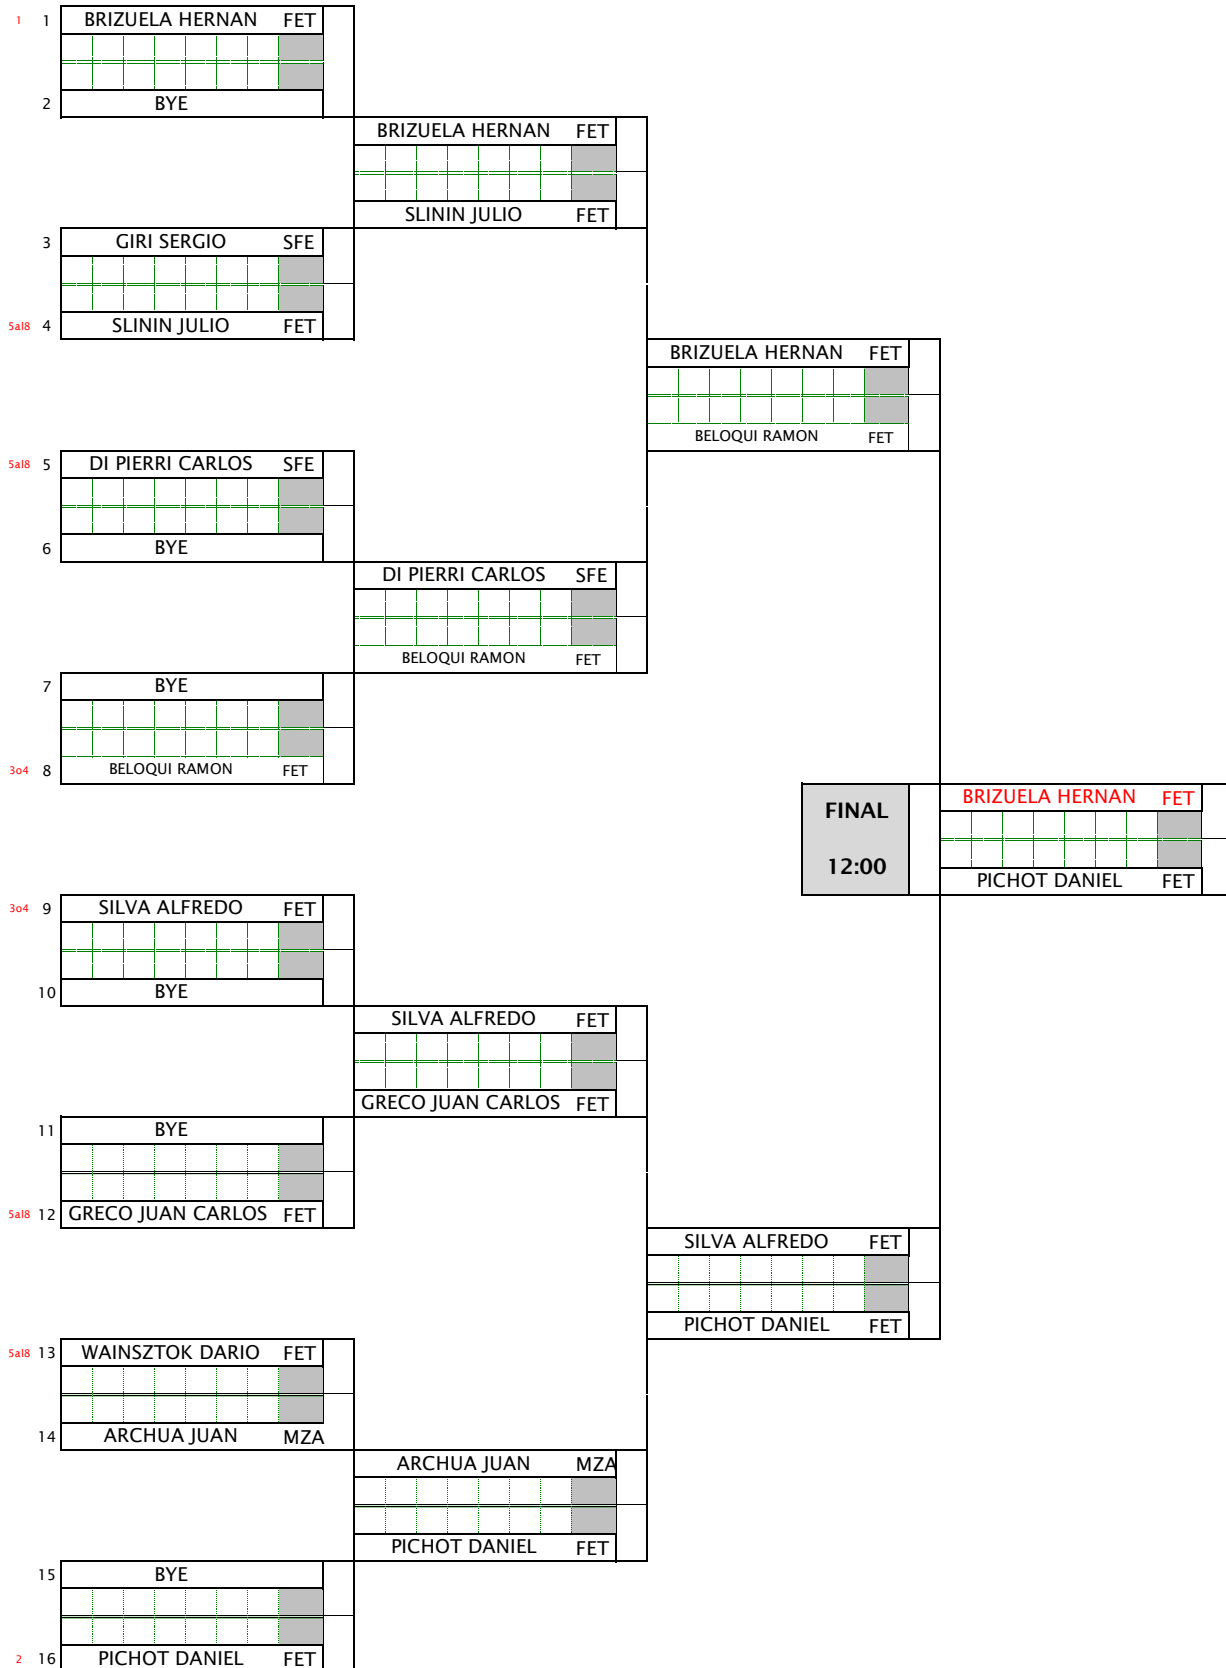

	BRONSTEIN LEANDRO	FET
	SALAZAR RAMON	FET

7	SALAZAR RAMON	FET
8	PERUSCO CARLOS	FET

Llave Final

MAXI 40

8vos de final 09:00 4tos de final 09:30 Semi finales 11:00

Llave Final

MAXI 50

4tos de final