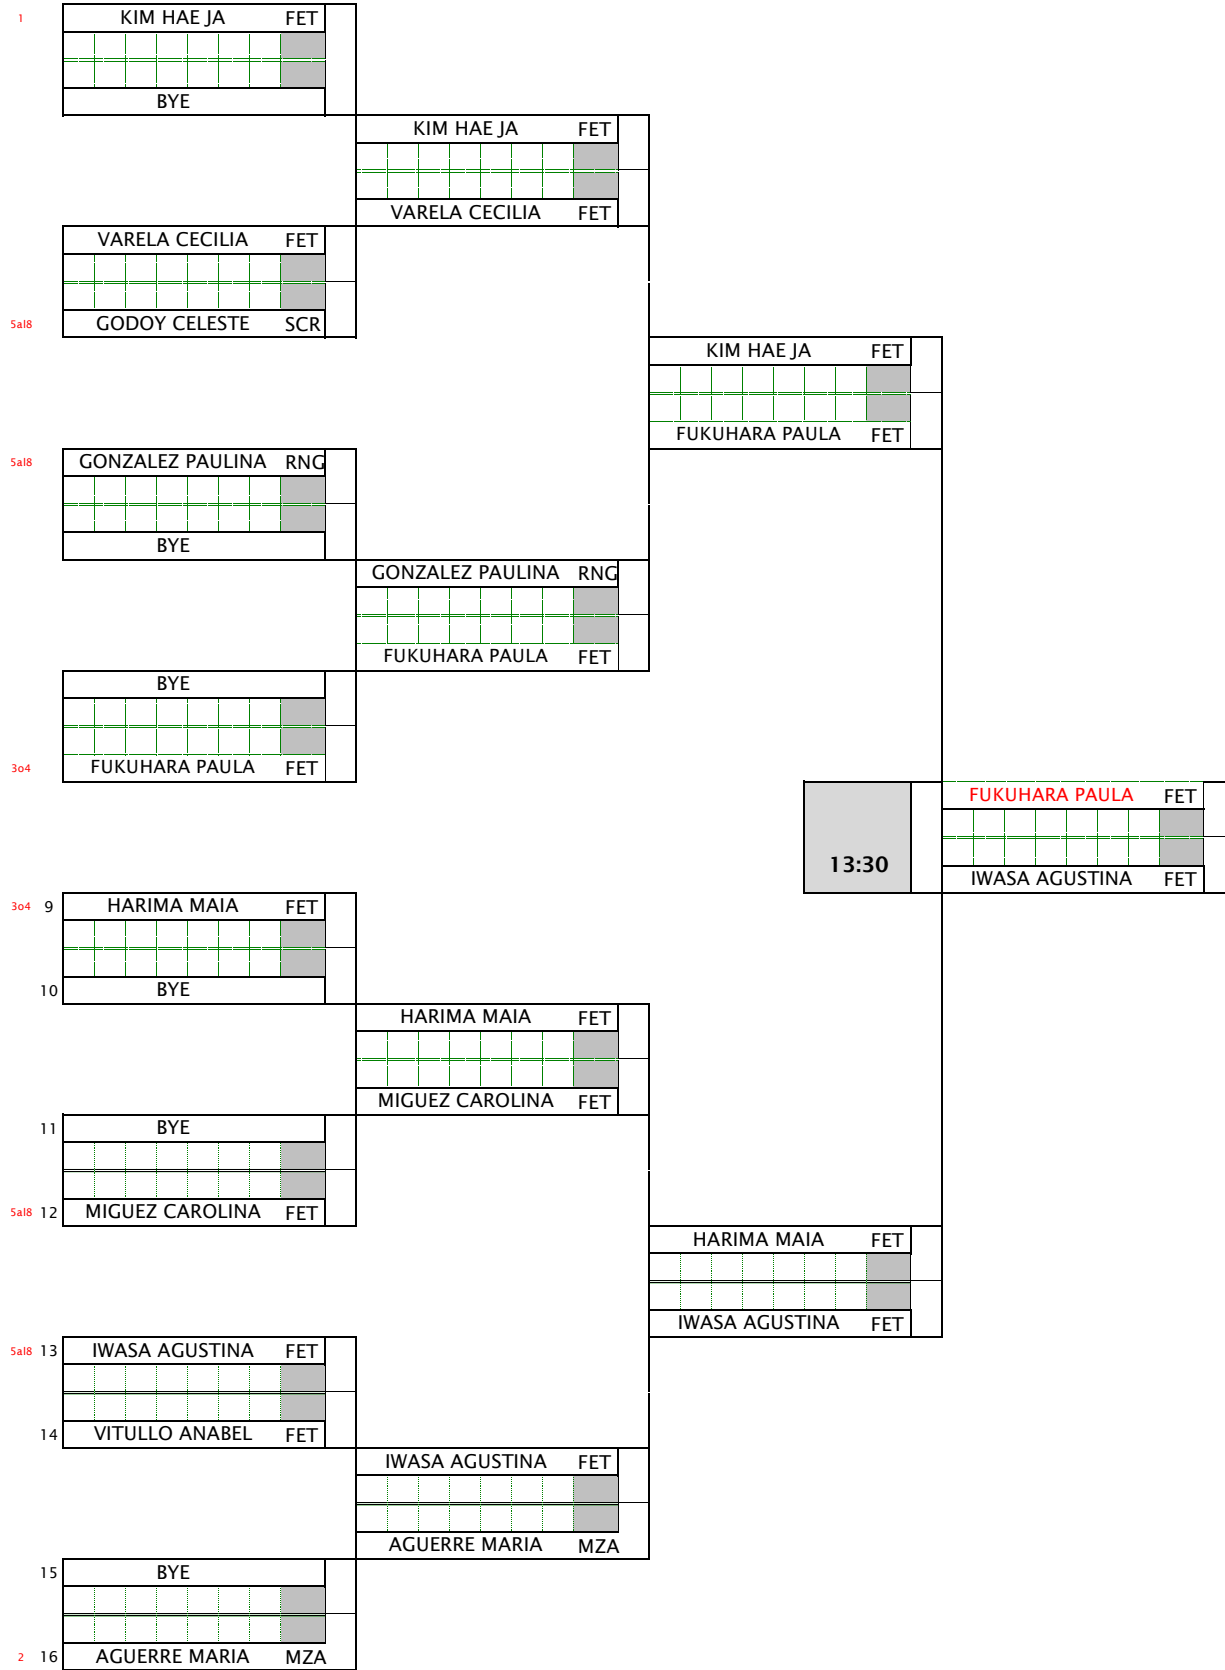

Llave Final

CABALLEROS SUB 21

8vos de final	16:30	4tos de final	17:00	Semi finales	18:00
---------------	-------	---------------	-------	--------------	-------

Llave Final

DAMAS MAYORES

8vos de final	11:00	4tos de final	11:30	Semi finales	12:30
---------------	-------	---------------	-------	--------------	-------