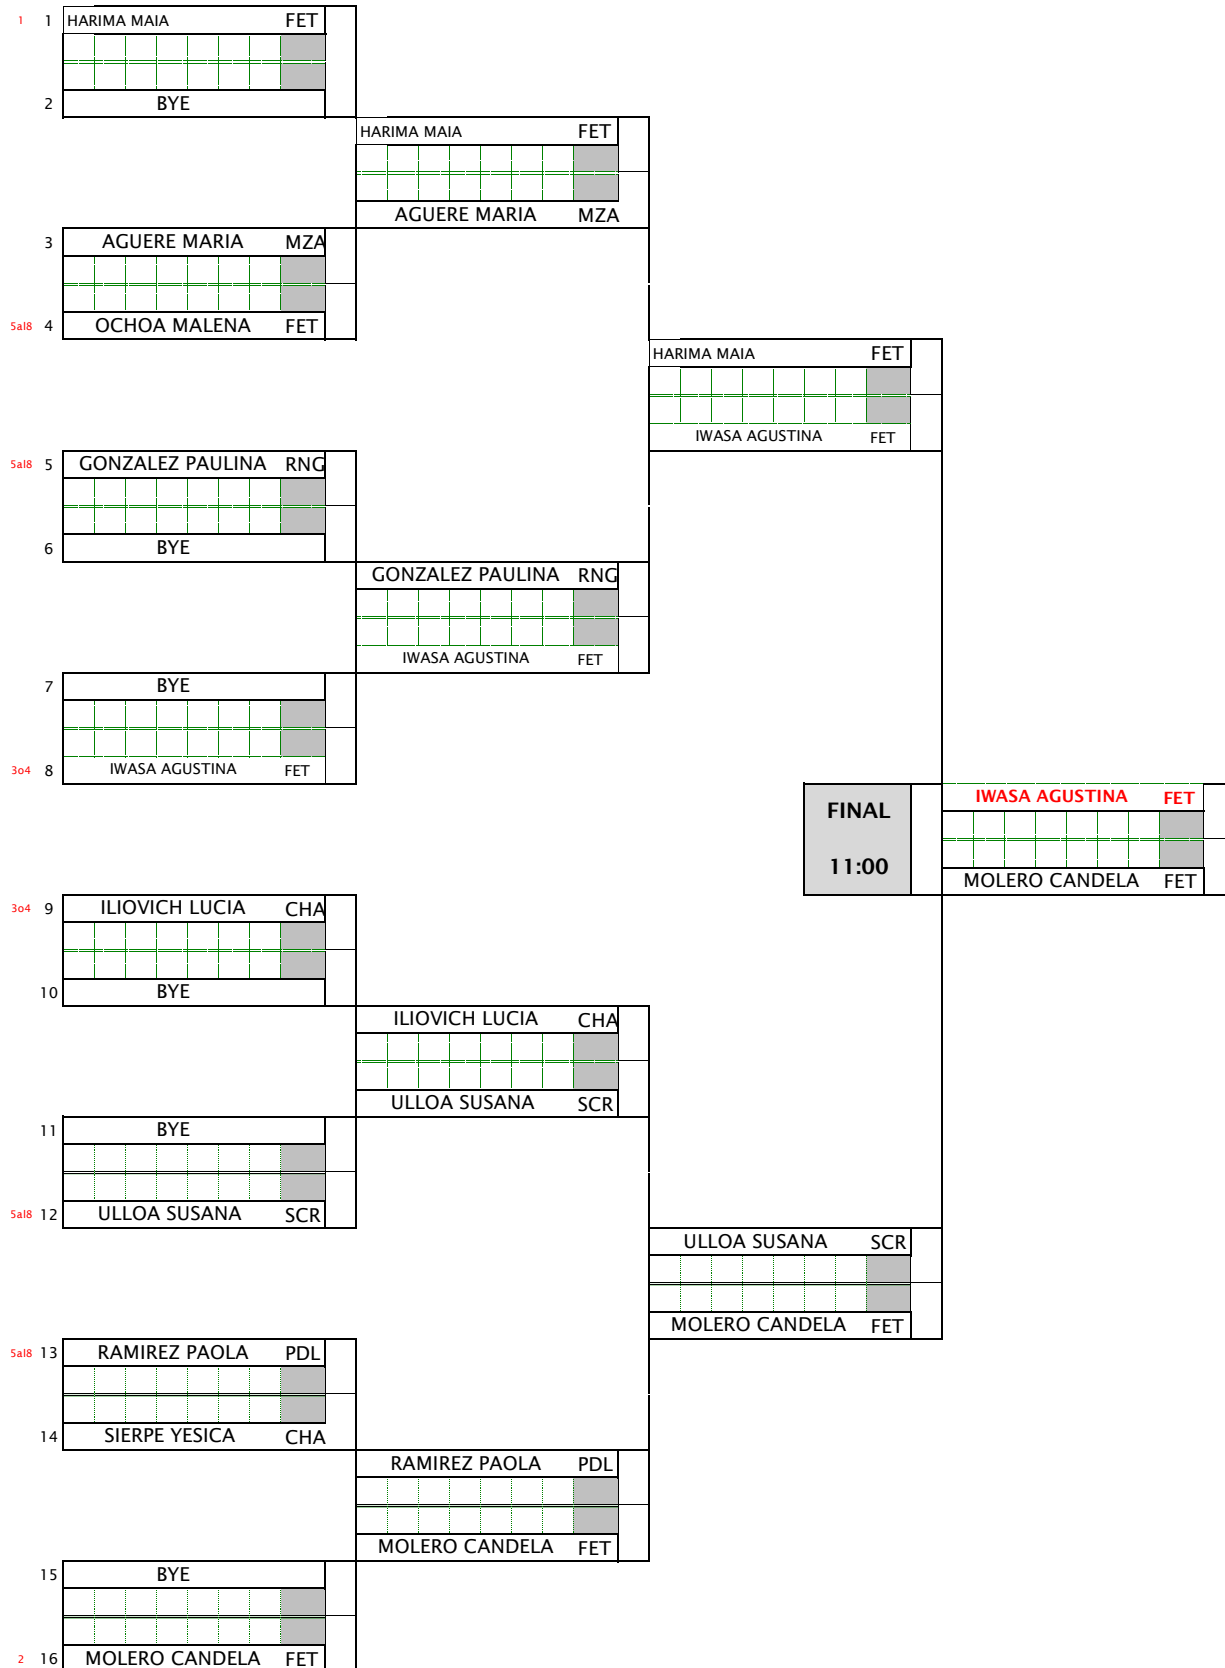

Llave Final

CABALLEROS SUB 21

8vos de final	16:30	4tos de final	17:00	Semi finales	18:00
---------------	-------	---------------	-------	--------------	-------

Llave Final

DAMAS MAYORES

8vos de final	11:00	4tos de final	11:30	Semi finales	12:30
---------------	-------	---------------	-------	--------------	-------