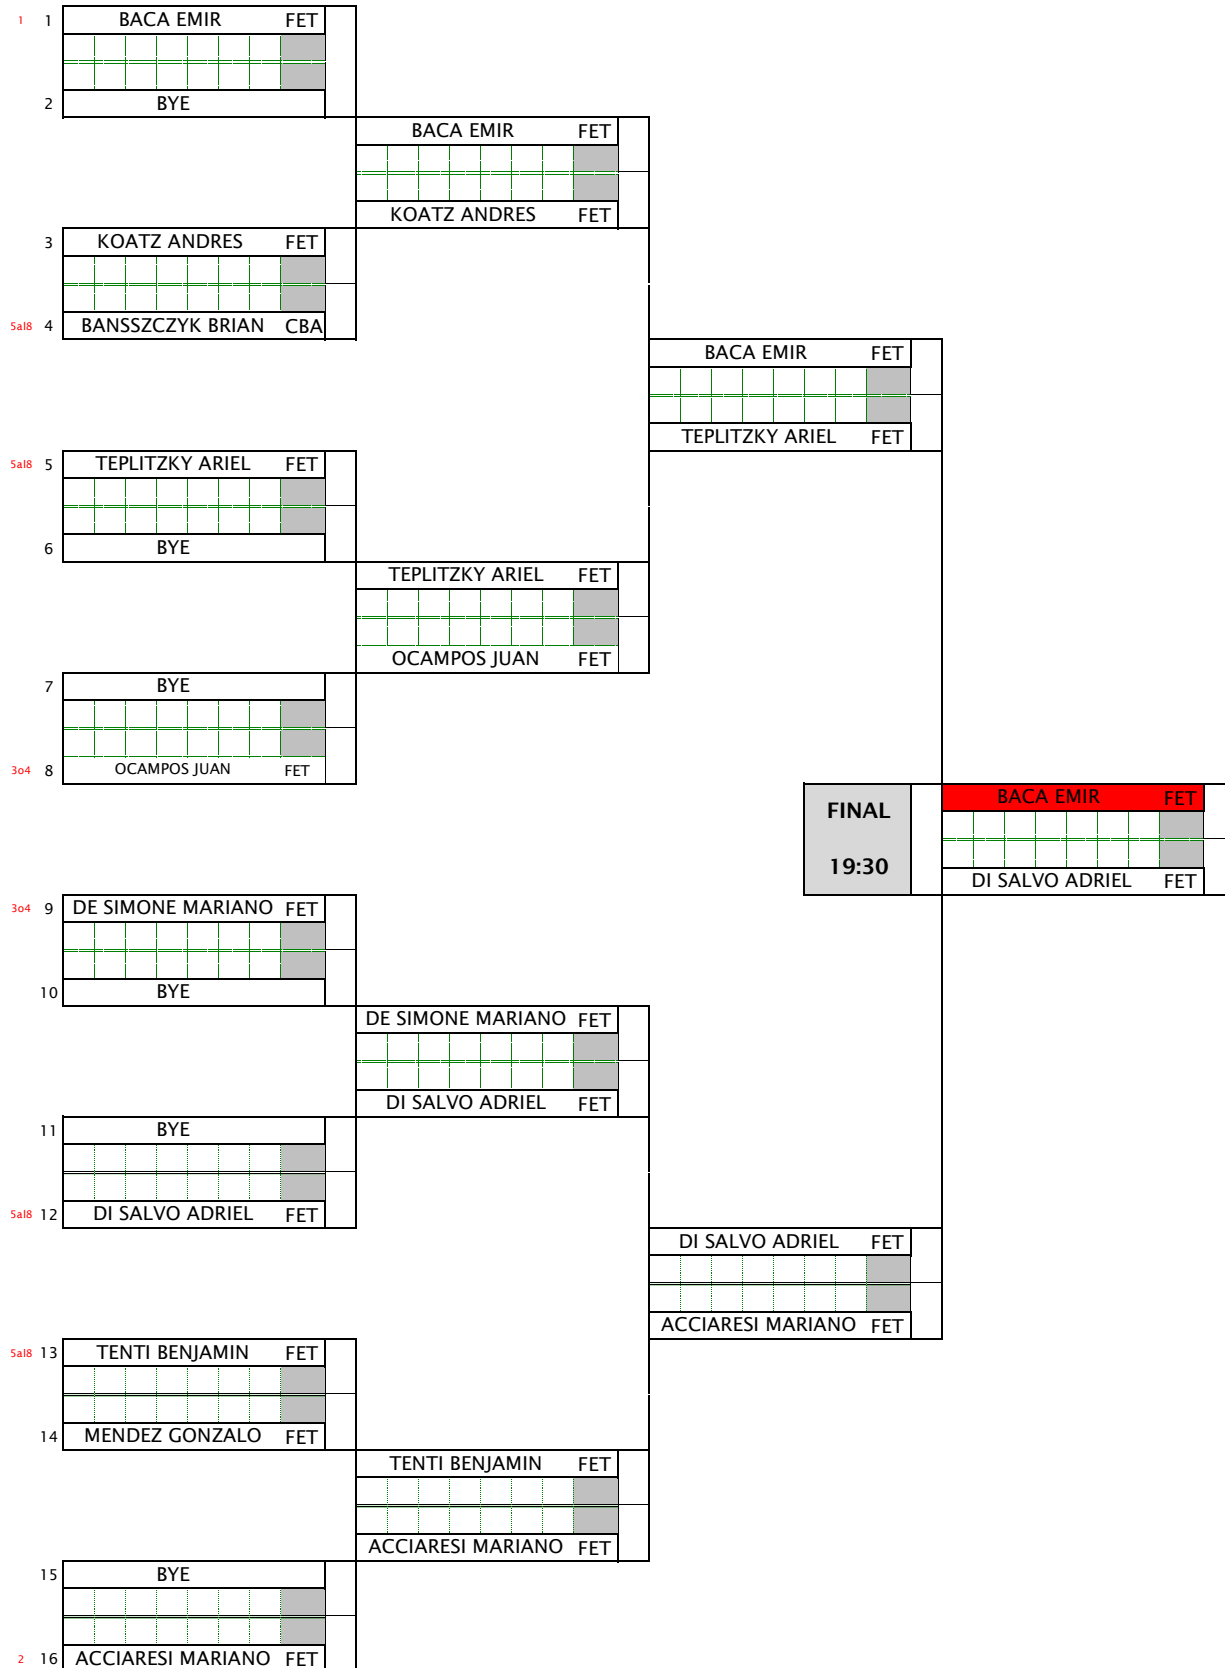

Llave Final

CABALLEROS SUB 21

8vos de final	16:30	4tos de final	17:00	Semi finales	18:00
---------------	-------	---------------	-------	--------------	-------

Llave Final

DAMAS MAYORES

8vos de final	11:00	4tos de final	11:30	Semi finales	12:30
---------------	-------	---------------	-------	--------------	-------