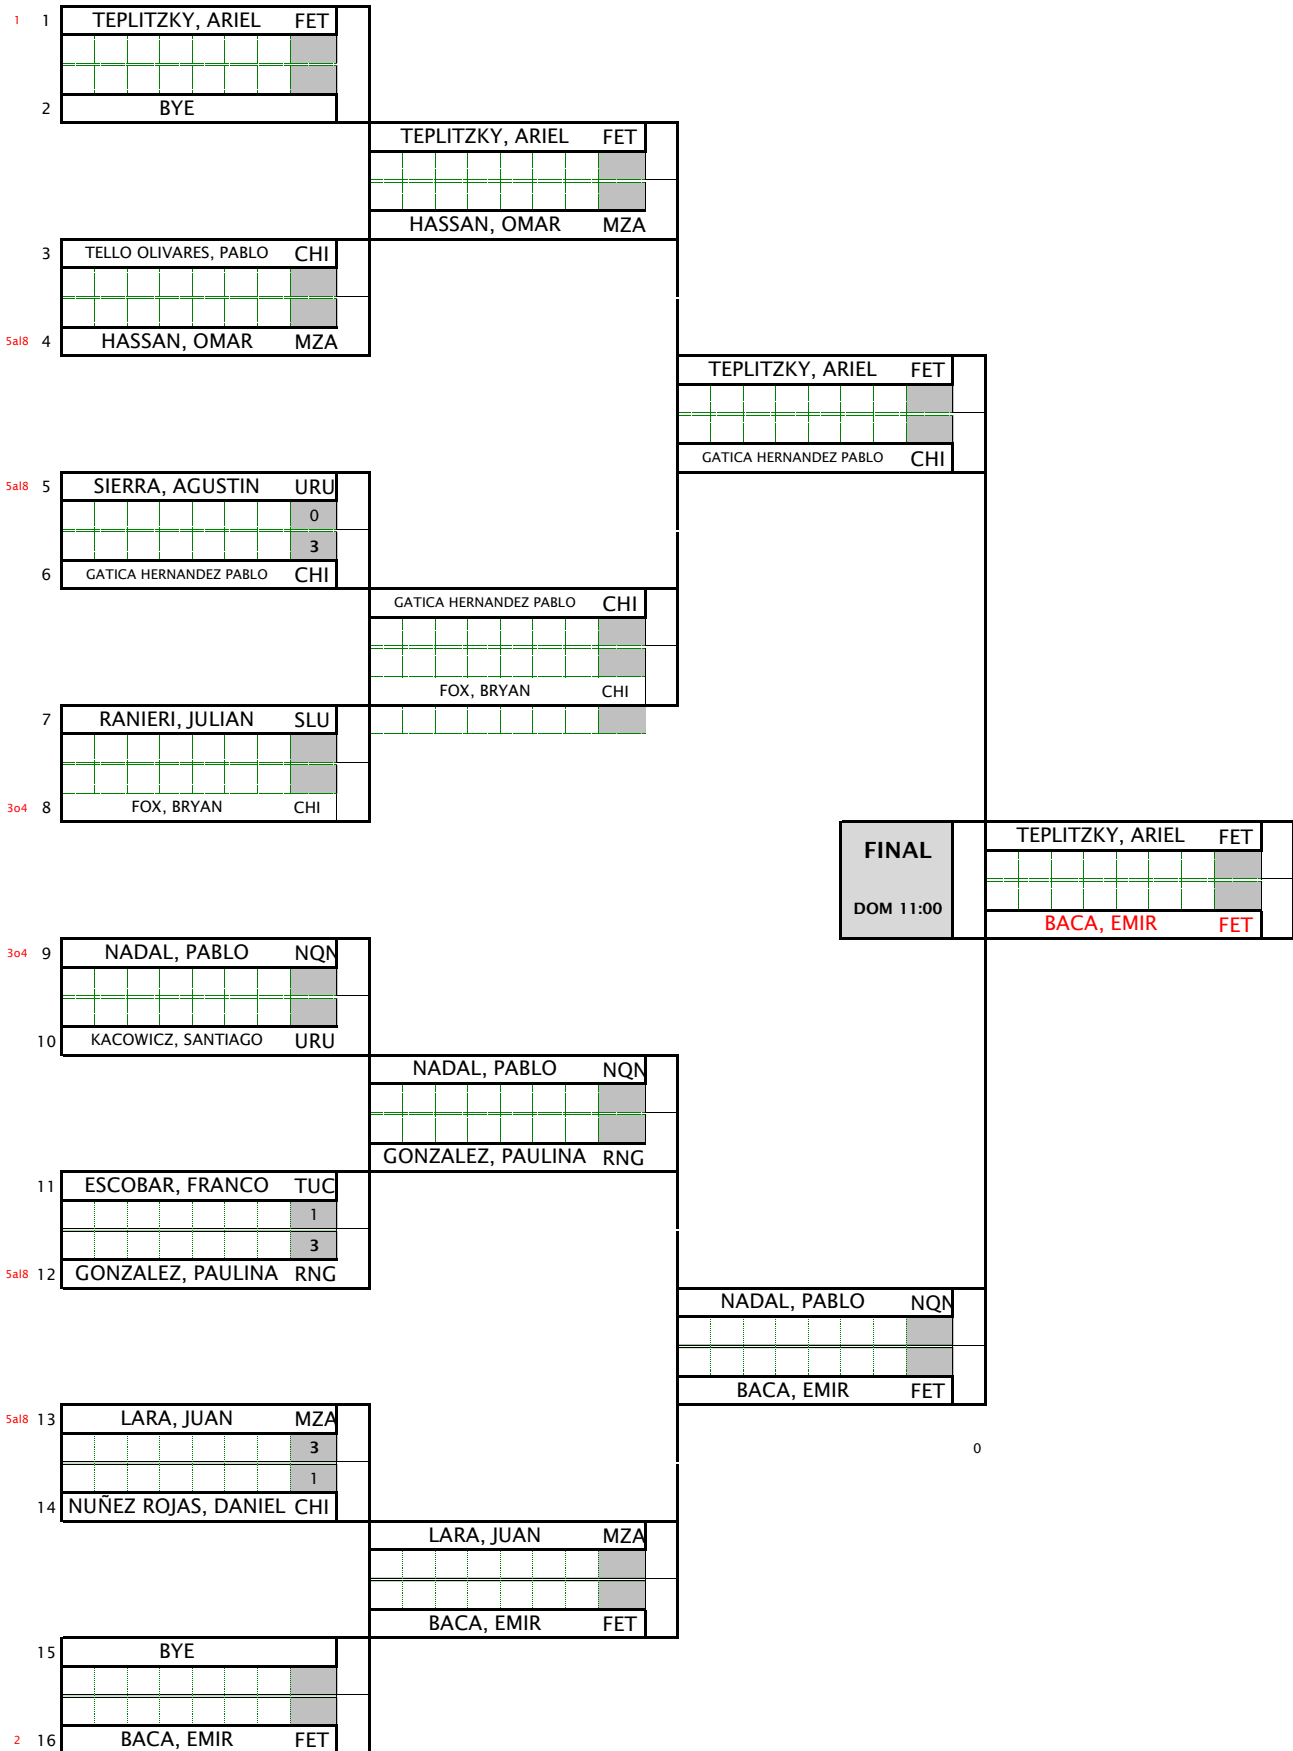

Llave Final

CABALLOS SUB 21

8vos de final SAB 19:00 4tos de final SAB 20:00 Semi finales DOM 10:00