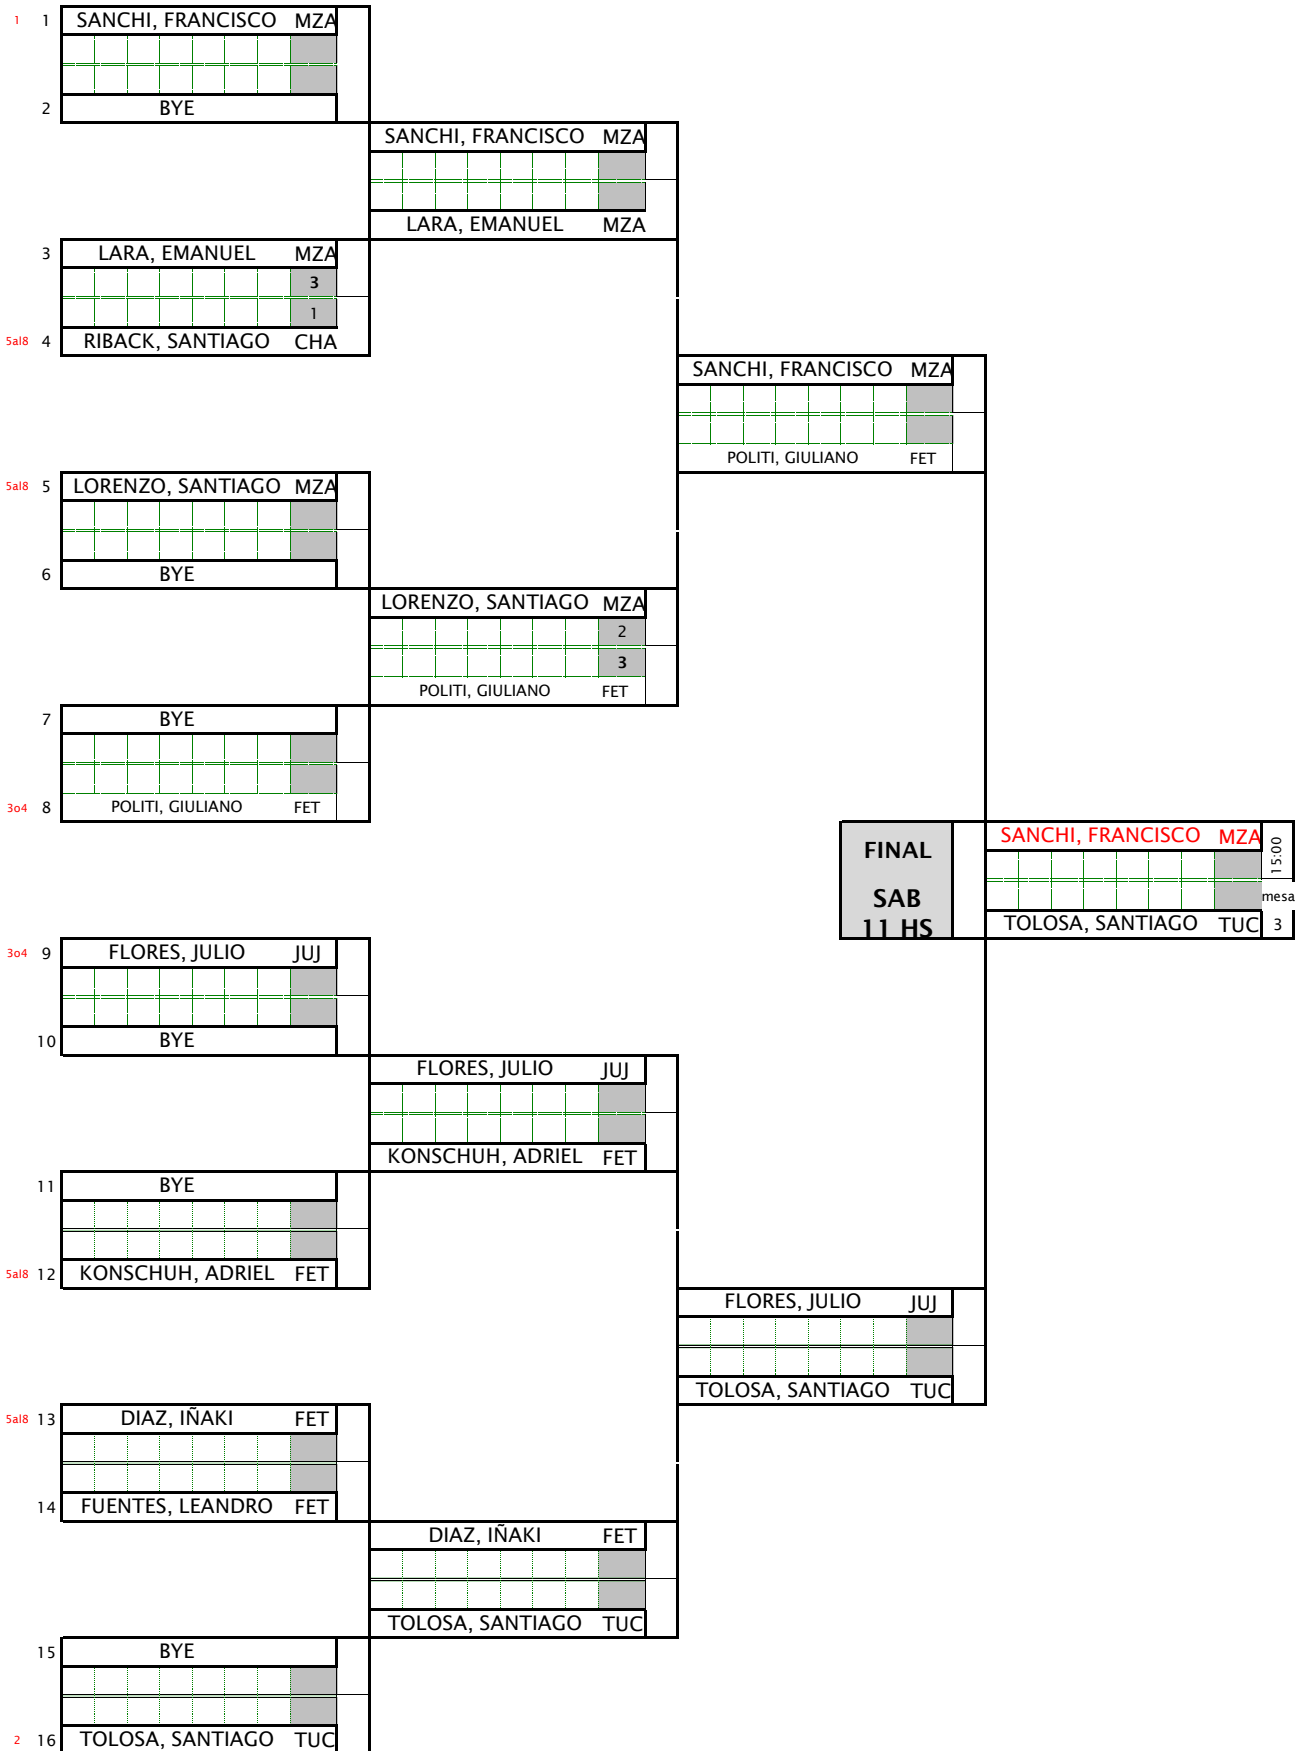

LLAVE FINAL

INDIVIDUAL SUB 13 MASCULINO

8vos de final VIE 19:30 HS   4tos de final VIE 20 HS   Semi finales SAB 9:30 HS