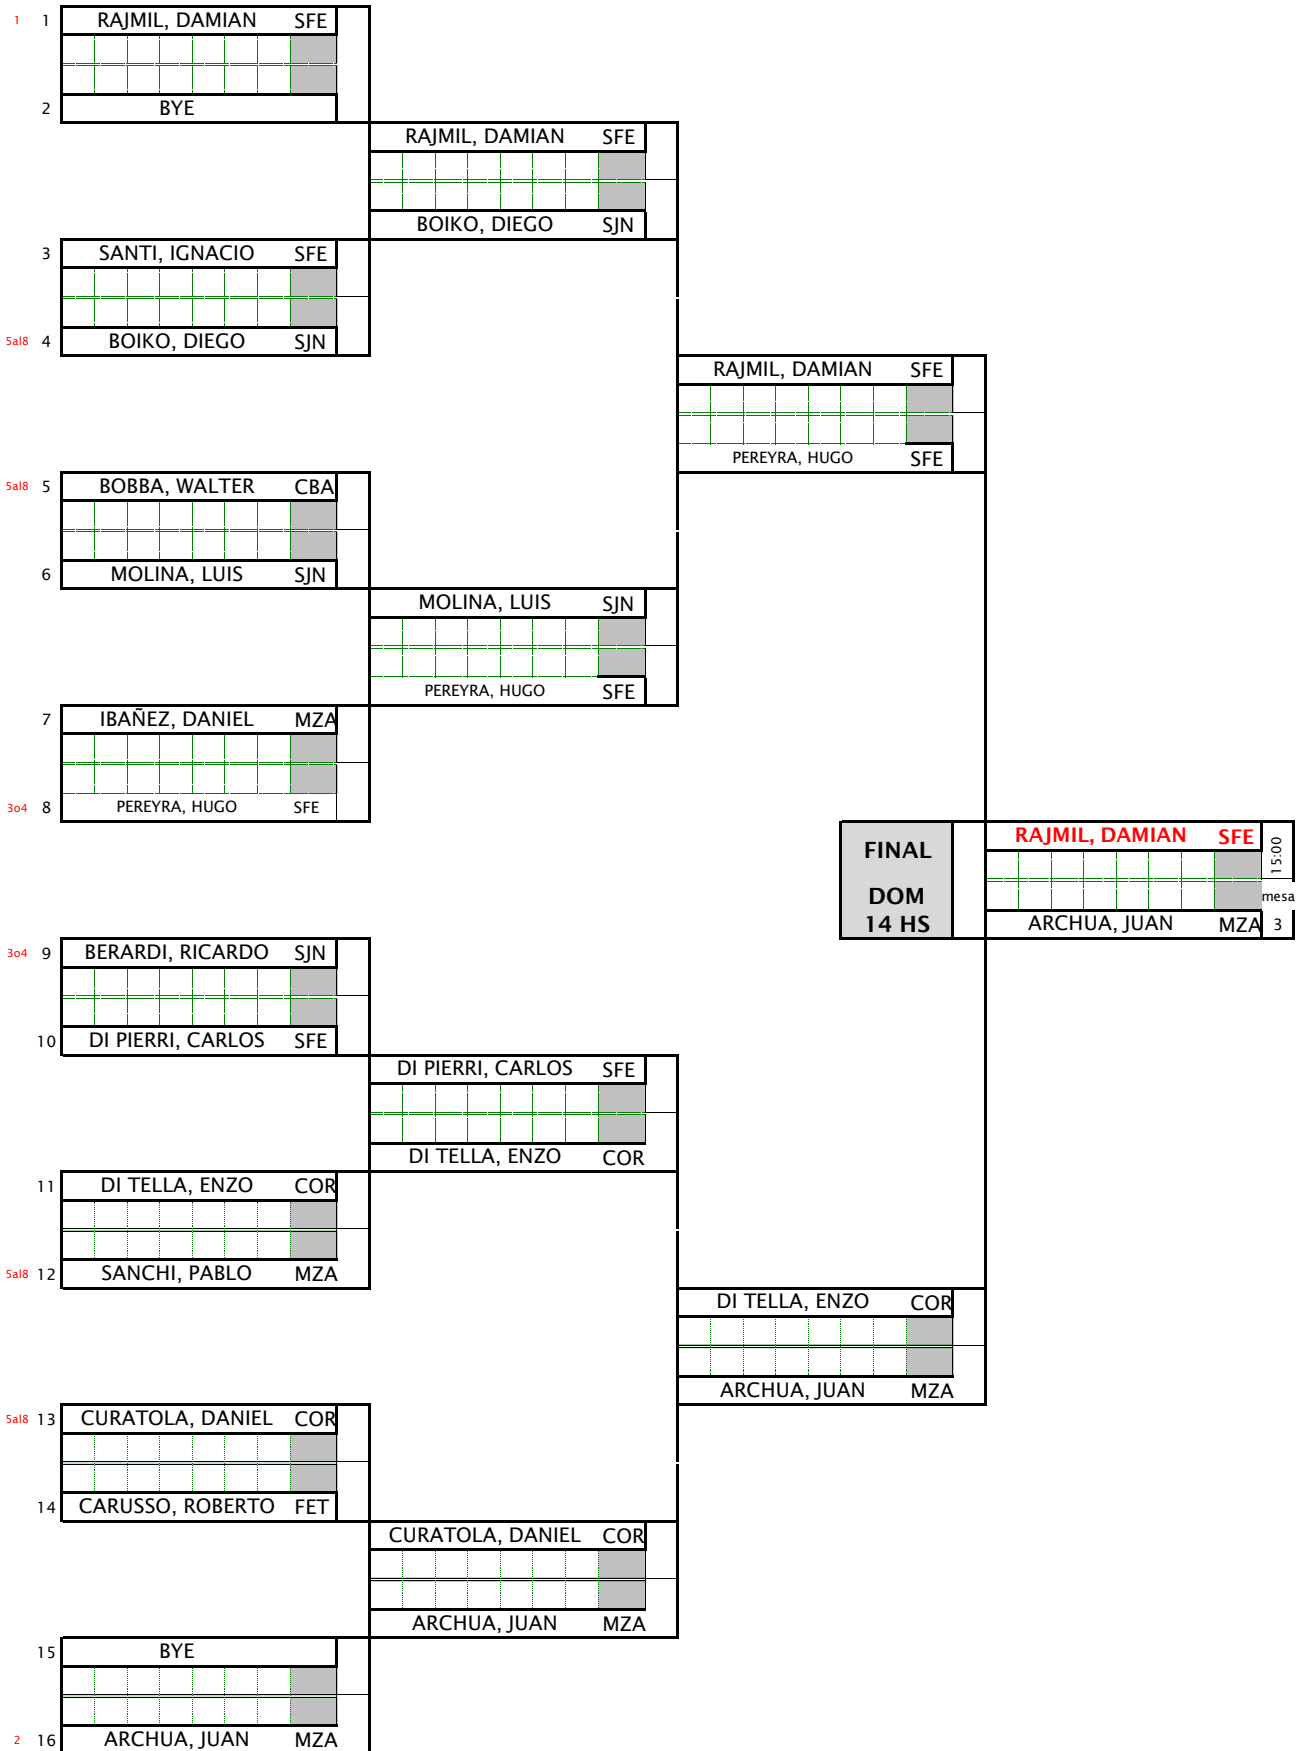

GP CORDOBA 2012

24 AL 26
FEBRERO

LLAVE FINAL

INDIVIDUAL MAYORES MASCULINO

	16avos de final	DOM 11:30	8vos de final	DOM 12:30	4tos de final	DOM 15:30	Semi finales	DOM 16:30
1	1	GONZALEZ, OSCAR MZA						
	2	MORALES, RODRIGO BOL						
	3	RODRIGUEZ, MIGUEL MZA						
	4	DONCEL, EZEQUIEL SJN						
9al16								
	5	ARMELI, ERNESTO NQN						
9al16								
	6	MON, HERNAN FET						
	7	LARA, JUAN MZA						
	8	BAYONA, LUCAS FET						
5al8								
	9	RAJMIL, DAMIAN SFE						
5al8								
	10	BOIKO, DIEGO SJN						
	11	TRIGO, FERNANDO FET						
	12	NADAL, PABLO NQN						
9al16								
	13	TRUJILLO, HERNAN FET						
9al16								
	14	CURATOLA, DANIEL COR						
	15	LARA, NICOLAS MZA						
	16	DI SALVO, ADRIEL FET						
3o4								
	17	TEPLITZKY, ARIEL FET						
3o4								
	18	DI TELLA, ENZO COR						
	19	MURUA, DANIEL CBA						
	20	PICHOT, DANIEL FET						
9al16								
	21	LUQUEZ, GASTON MZA						
9al16								
	22	CASTRO, MAURICIO CBA						
	23	FERRARI, MARTIN CBA						
	24	TEPLITZKY, DIEGO FET						
5al8								
	25	BACA, EMIR FET						
5al8								
	26	GALVANO, NICOLAS SFE						
	27	VAZQUEZ, FRANCISCO COR						
	28	BANSZKYK, BRIAN CBA						
9al16								
	29	KANASHIRO, JOAQUIN FET						
9al16								
	30	MONSALVE, NICOLAS NQN						
	31	ROBLEDO, RAMIRO CBA						
	32	BRIZUELA, HERNAN FET						
2								

FINAL
DOM
17:30

RAJMIL, DAMIAN SFE
TEPLITZKY, ARIEL FET

GP CORDOBA 2012

24 AL 26
FEBRERO

LLAVE FINAL

INDIVIDUAL MAXI 35 MASCULINO

8vos de final DOM 9 HS   4tos de final DOM 10 HS   Semi finales DOM 13:30 HS