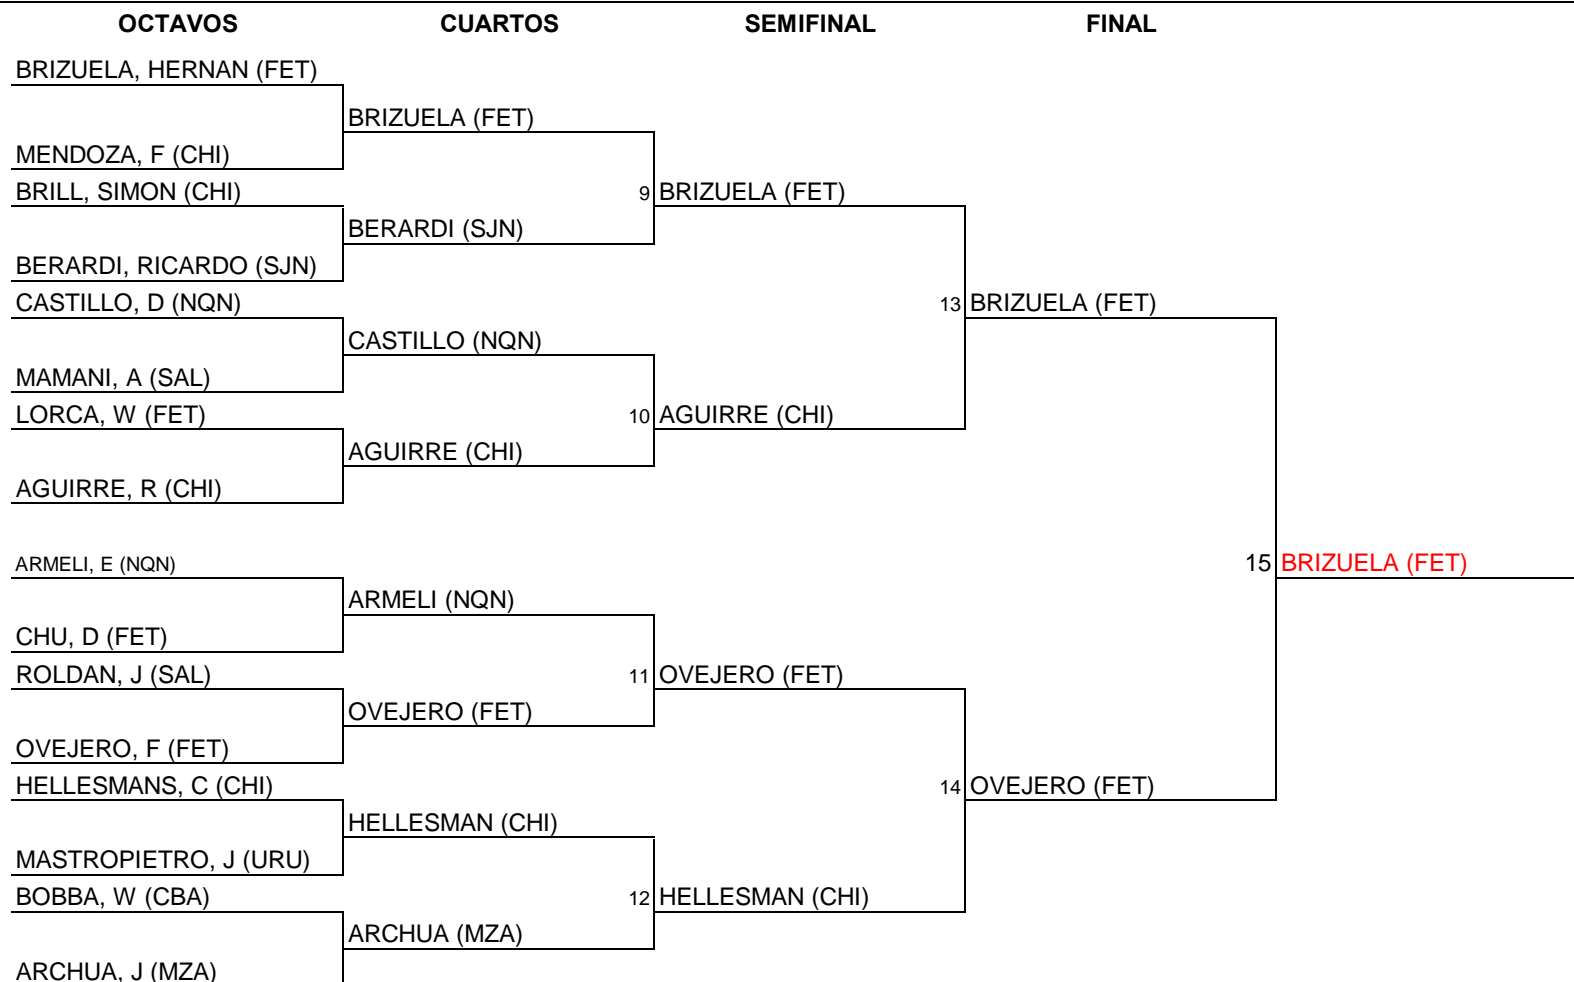

TORNEO:	ABIERTO DE LA REPUBLICA 2007	CATEGORIA:	MAXI 41
FECHA:	SABADO 15-12	ETAPA:	FINAL

LLAVE SIMPLE ELIMINACION 16 JUGADORES