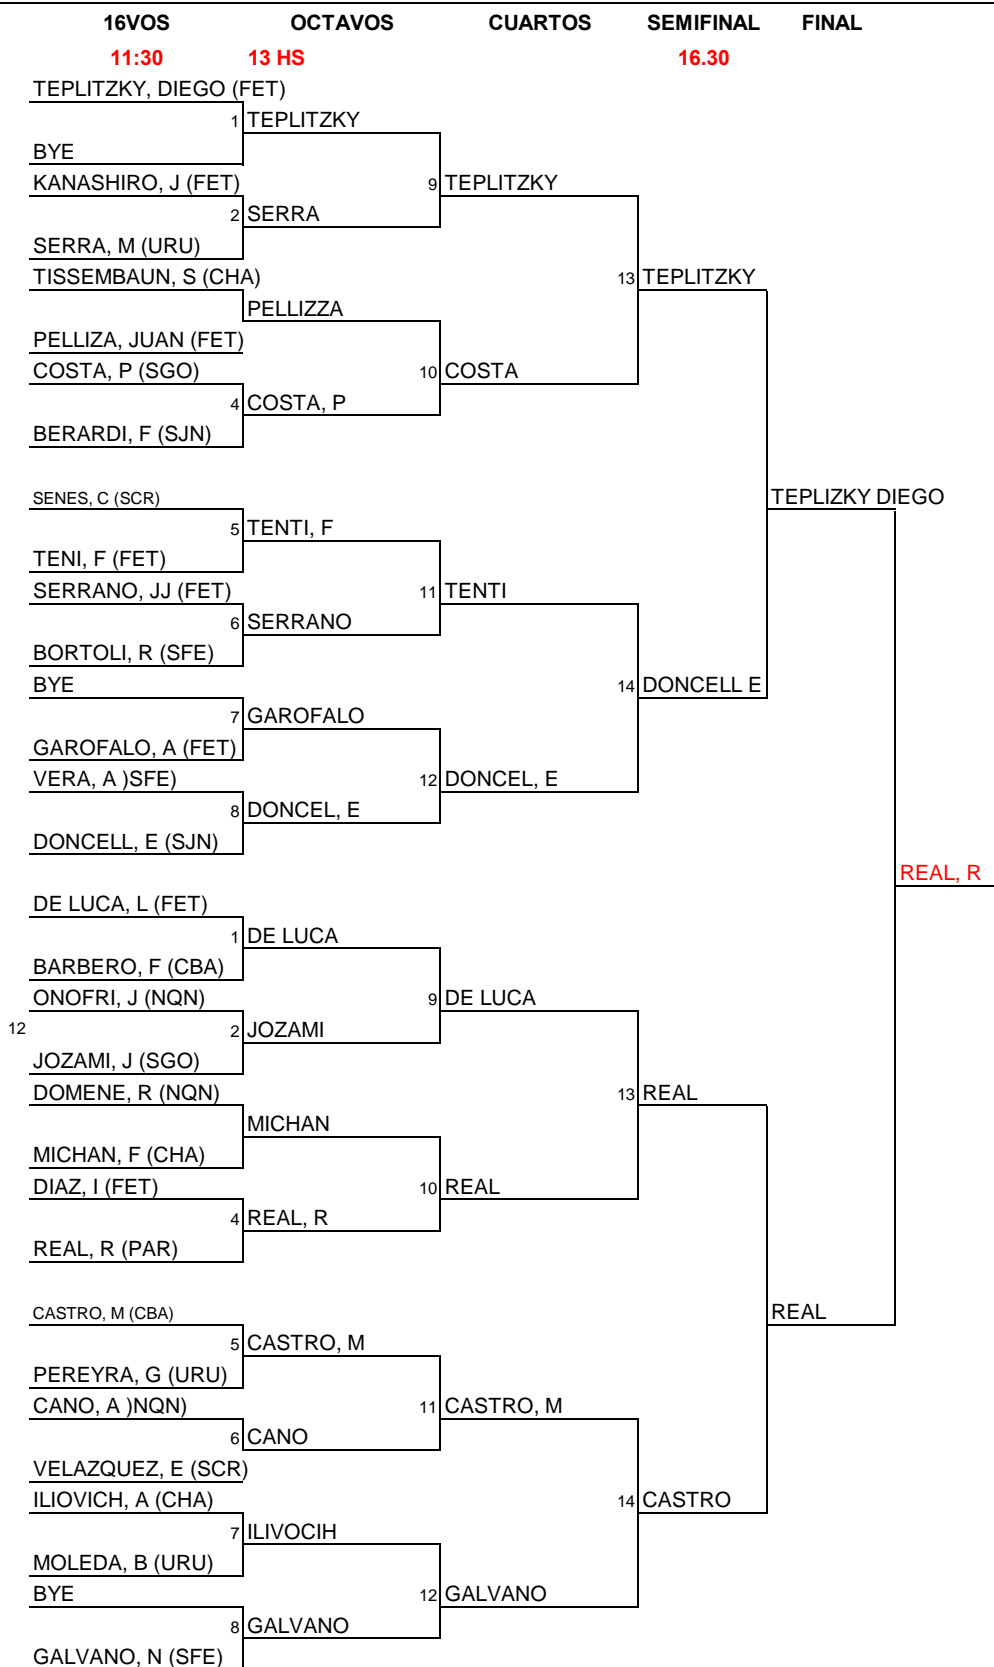

TORNEO:	ABIERTO DE LA REPUBLICA 2007	CATEGORIA:	CAB SUB 13
FECHA:	VIERNES 14-12	ETAPA:	FINAL

LLAVE SIMPLE ELIMINACION 32 JUGADORES

REAL, R

pdfMachine

Is a pdf writer that produces quality PDF files with ease!

Produce quality PDF files in seconds and preserve the integrity of your original documents. Compatible across nearly all Windows platforms, if you can print from a windows application you can use pdfMachine.

Get yours now!