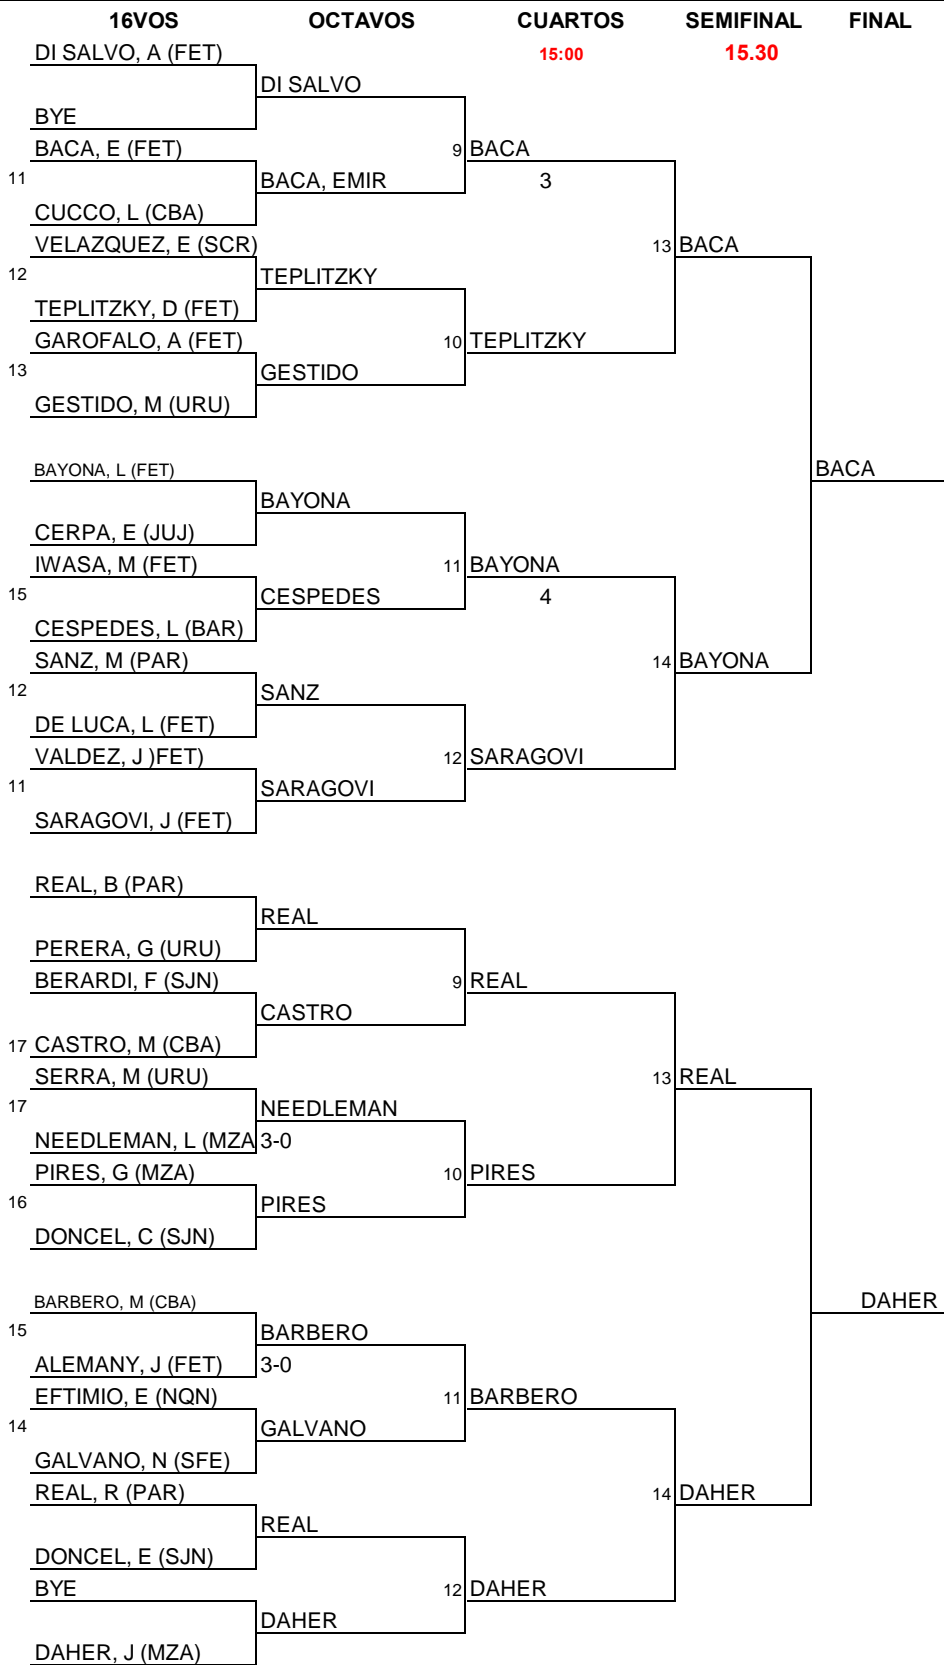

TORNEO:	ABIERTO DE LA REPUBLICA 2007	CATEGORIA:	CAB SUB 15
FECHA:	VIERNES 14-12	ETAPA:	FINAL

LLAVE SIMPLE ELIMINACION 32 JUGADORES