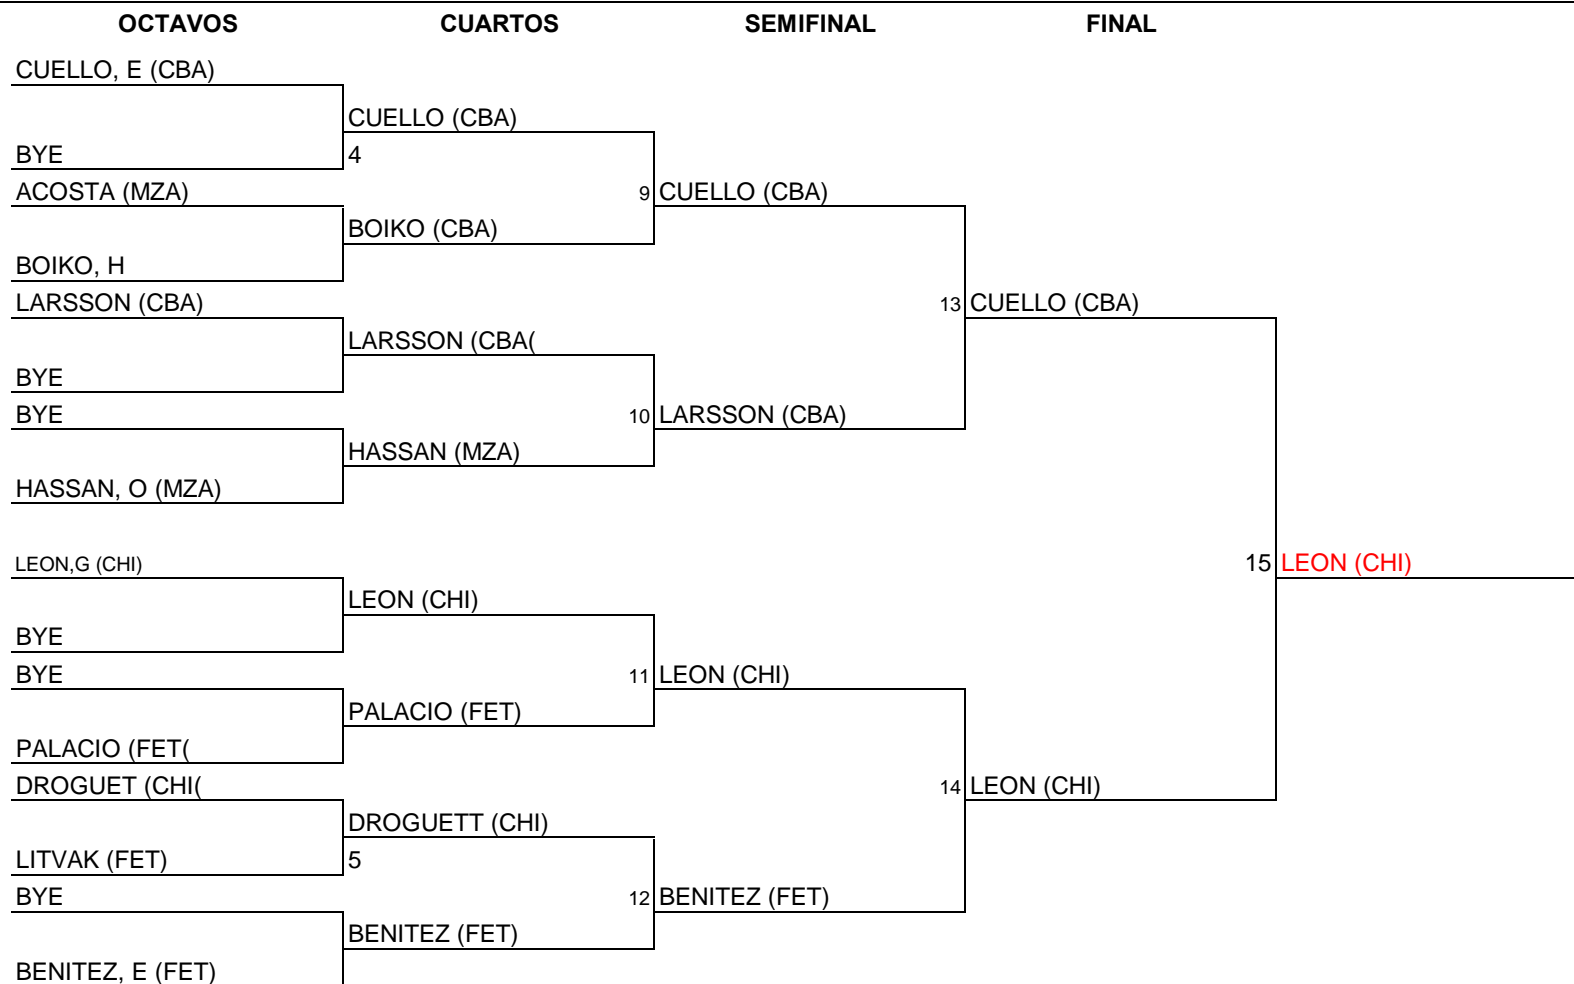

TORNEO:	ABIERTO DE LA REPUBLICA 2007	CATEGORIA:	MAXI 51
FECHA:	SABADO 15-12	ETAPA:	FINAL

LLAVE SIMPLE ELIMINACION 16 JUGADORES