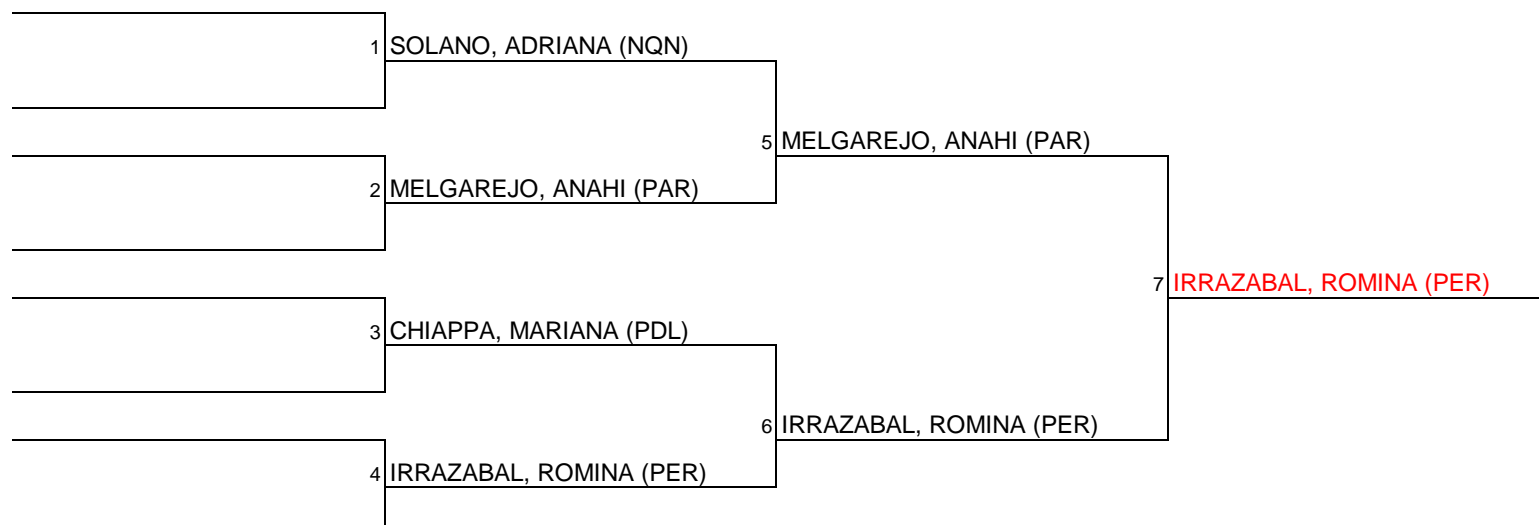

FATM

Federación Argentina de Tenis de Mesa

TORNEO:	ABIERTO DE LA REPUBLICA 2007	CATEGORIA:	DAM SUB 21
FECHA:	SABADO 15/12	ETAPA:	FINAL

LLAVE SIMPLE ELIMINACION 8 JUGADORES

CUARTOS

SEMIFINAL

FINAL

pdfMachine

Is a pdf writer that produces quality PDF files with ease!

Produce quality PDF files in seconds and preserve the integrity of your original documents. Compatible across nearly all Windows platforms, if you can print from a windows application you can use pdfMachine.

Get yours now!