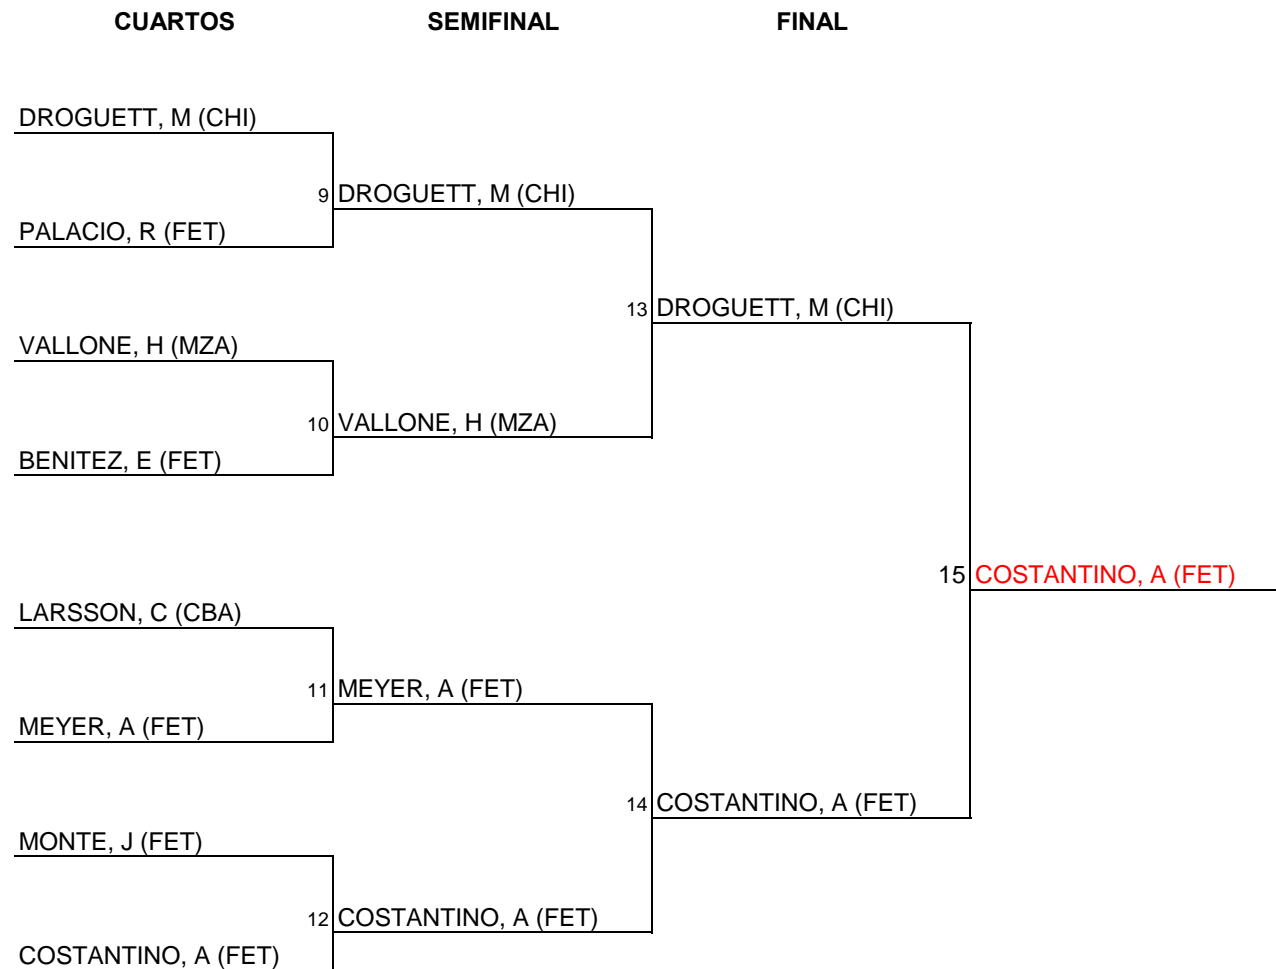

LLAVE SIMPLE ELIMINACION 16 JUGADORES

ABIERTO DE LA REPUBLICA 2007

		1°	2°	3°	3°
DAMAS	SUB 11	ARMELI, CANDELA NQN	ILIOVICH, LUCIA CHA	ARMELI, MARIANELA NQN	KENNEDY, KENIA PAR
	SUB 13	KENNEDY, KARINA PAR	WONG GARCIA, NICOLE PER	RAMIREZ, PAOLA PDL	ROSALES, ALEJANDRA PER
	SUB 15	MORI, ANGELA PER	WONG GARCIA, MICHELLE PER	KONIG, MARIANELLA CHA	RAMIREZ, PAOLA PDL
	SUB 18	MORI, ANGELA PER	KONIG, KAREN CHA	PAZ, TALITA CHA	PAEZ, BRENDA NQN
	SUB 21	IRRAZABAL, ROMINA PER	MELGAREJO, ANAHI PAR	SOLANO, ADRIANA NQN	CHIAPPA, MARIANA PDL
	MAYORES	SUAREZ, SANDRA URU	HAMBARDZUMYAN, IRINA FET	IRRAZABAL, ROMINA PER	PUPPO, CATALINA FET
	MAXI 41	SUAREZ, SANDRA URU	VITULLO, ANABEL FET	ALAGIA, VIRGINIA FET	MERCADO, SILVIA FET
		1°	2°	3°	3°
CABALLEROS	SUB 11	TENTI, FERMIN FET	MOLEDA, BRUNO URU	ILIOVICH, AGUSTIN CHA	KACOWICZ, SANTIAGO URU
	SUB 13	REAL, RODOLFO PAR	TEPLITZKY, DIEGO FET	DONCEL, EZEQUIEL SJN	CASTRO, MAURICIO CBA
	SUB 15	DAHER, JUAN MANUEL MZA	BACA, EMIR FET	BAYONA, LUCAS FET	REAL, BENJAMIN PAR
	SUB 18	GILABERT, RODRIGO FET	SOTELO, JEREMIAS MZA	CILLIS, JAVIER FET	DI SALVO, ADRIEL FET
	SUB 21	BARAK, GONZALO FET	SZLIT, JOEL FET	GAMBANDE, LUCIO FET	COSTANTINO, DANIEL NQN
	MAYORES	TABACHNIK, PABLO SJN	ALTO, GASTON MZA	TEMPERLY, DIEGO FET	SOTELO, JEREMIAS MZA
	MAXI 41	BRIZUELA, HERNAN FET	OVEJERO, FERNANDO FET	AGUIRRE, RENE CHI	HERLLESMANS, CARLOS CHI
	MAXI 46	LEON, GUILLERMO CHI	OVEJERO, FERNANDO FET	AGUIRRE, RENE CHI	MELLILLO, PABLO FET
	MAXI 51	LEON, GUILLERMO CHI	CUELLO, EDUARDO CBA	LARSSON, CARLOS CBA	BENITEZ, EDUARDO FET
MAXI 56	COSTANTINO, ALBERTO FET	DROGUETT, MIGUEL CHI	VALLONE, HERMINO MZA	MEYER, ALFREDO FET	