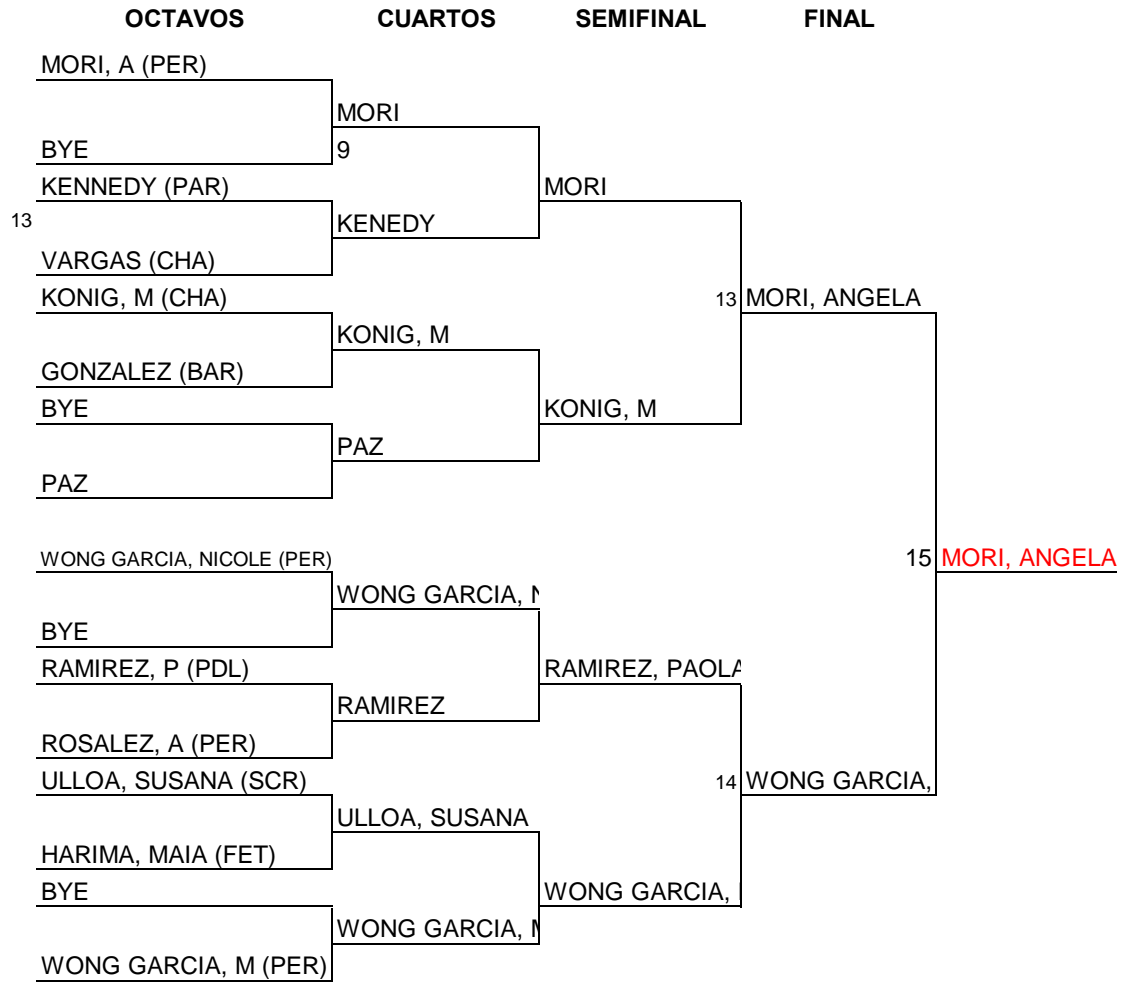

TORNEO:	BIERTO DE LA REPUBLICA 200	CATEGORIA:	DAM SUB 15
FECHA:	VIERNES 14-12	ETAPA:	FINAL

LLAVE SIMPLE ELIMINACION 16 JUGADORES

.....
.....

A DEL ARBITRO GENI   CLARACIC