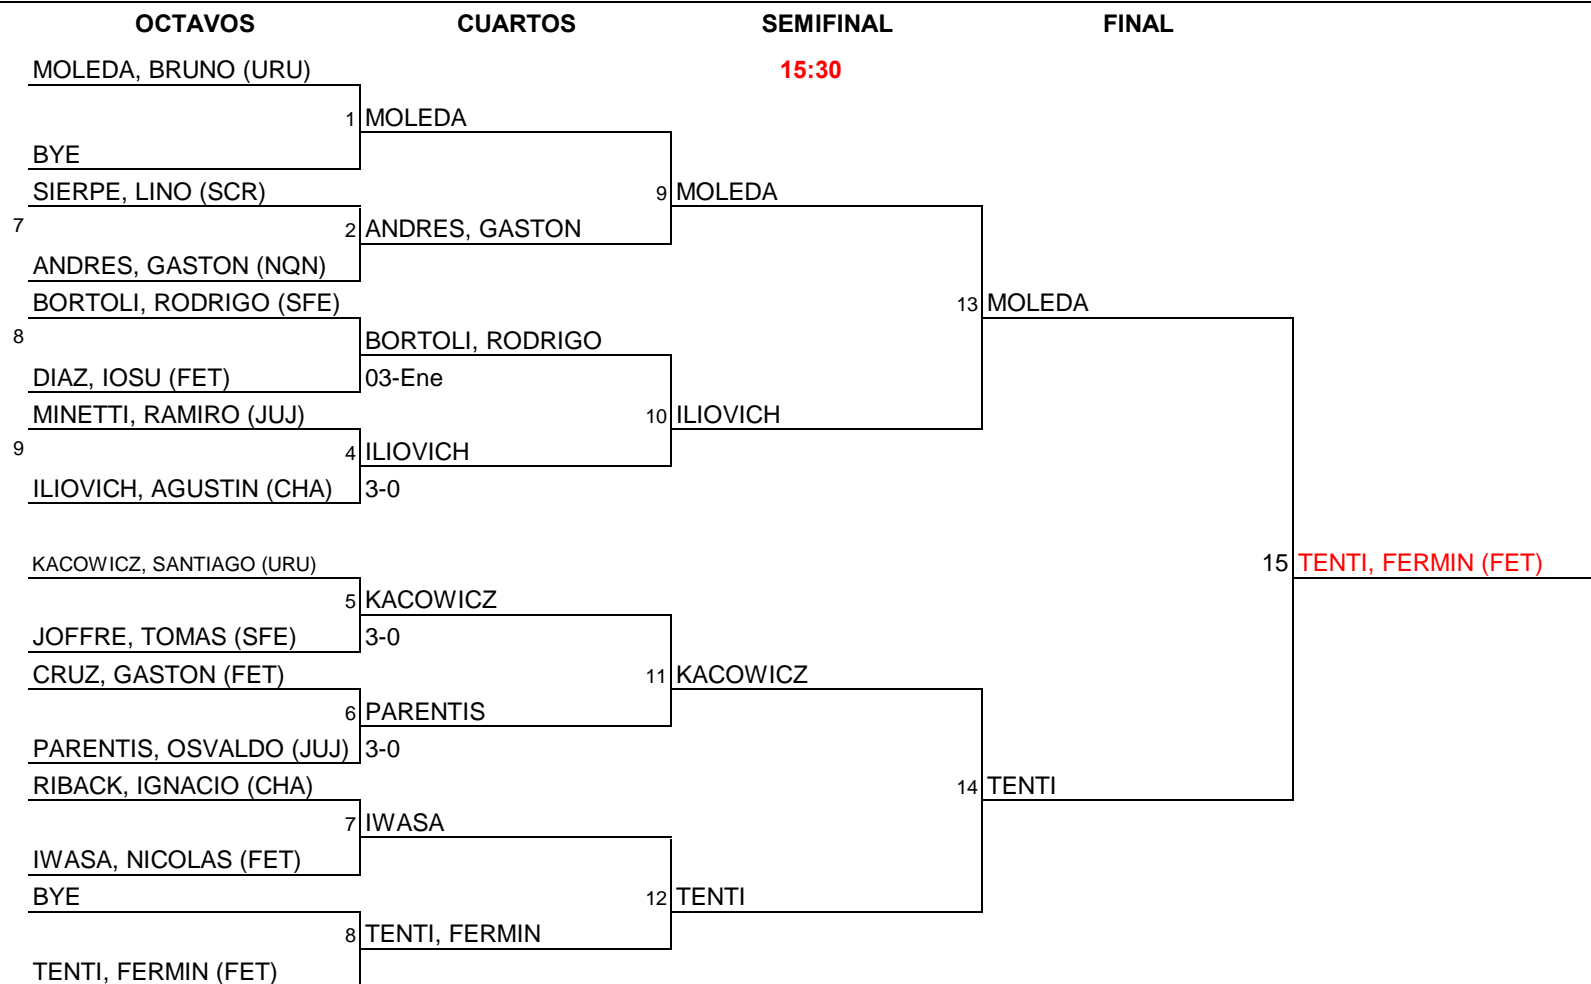

TORNEO:	ABIERTO DE LA REPUBLICA 2007	CATEGORIA:	CAB SUB 11
FECHA:	VIERNES 14-12	ETAPA:	FINAL

LLAVE SIMPLE ELIMINACION 16 JUGADORES

pdfMachine

Is a pdf writer that produces quality PDF files with ease!

Produce quality PDF files in seconds and preserve the integrity of your original documents. Compatible across nearly all Windows platforms, if you can print from a windows application you can use pdfMachine.

Get yours now!