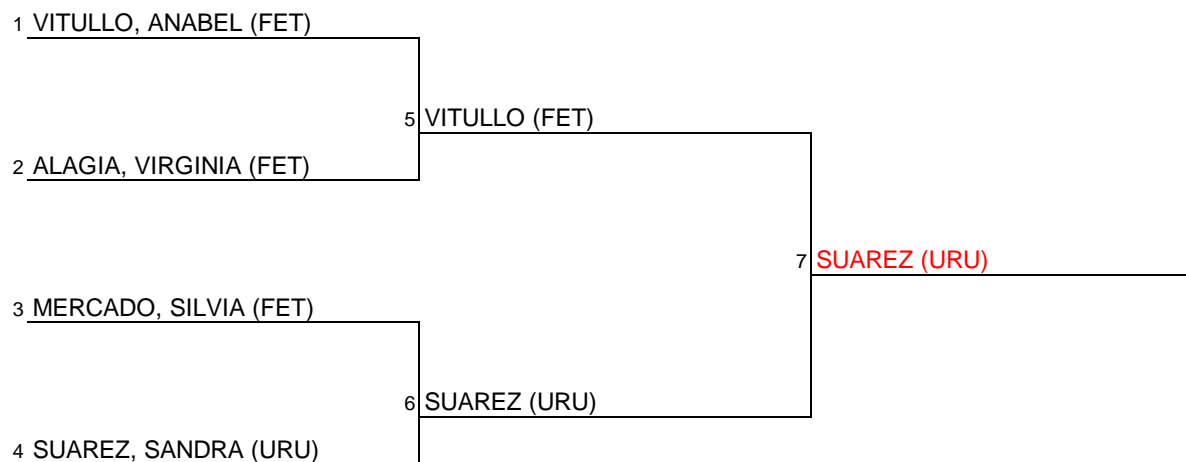

FATM

Federación Argentina de Tenis de Mesa

TORNEO:	ABIERTO DE LA REPUBLICA 2007	CATEGORIA:	DAM MAXI 41
FECHA:	SABADO 15/12	ETAPA:	FINAL

LLAVE SIMPLE ELIMINACION 8 JUGADORES

SEMIFINAL

FINAL

pdfMachine

Is a pdf writer that produces quality PDF files with ease!

Produce quality PDF files in seconds and preserve the integrity of your original documents. Compatible across nearly all Windows platforms, if you can print from a windows application you can use pdfMachine.

Get yours now!