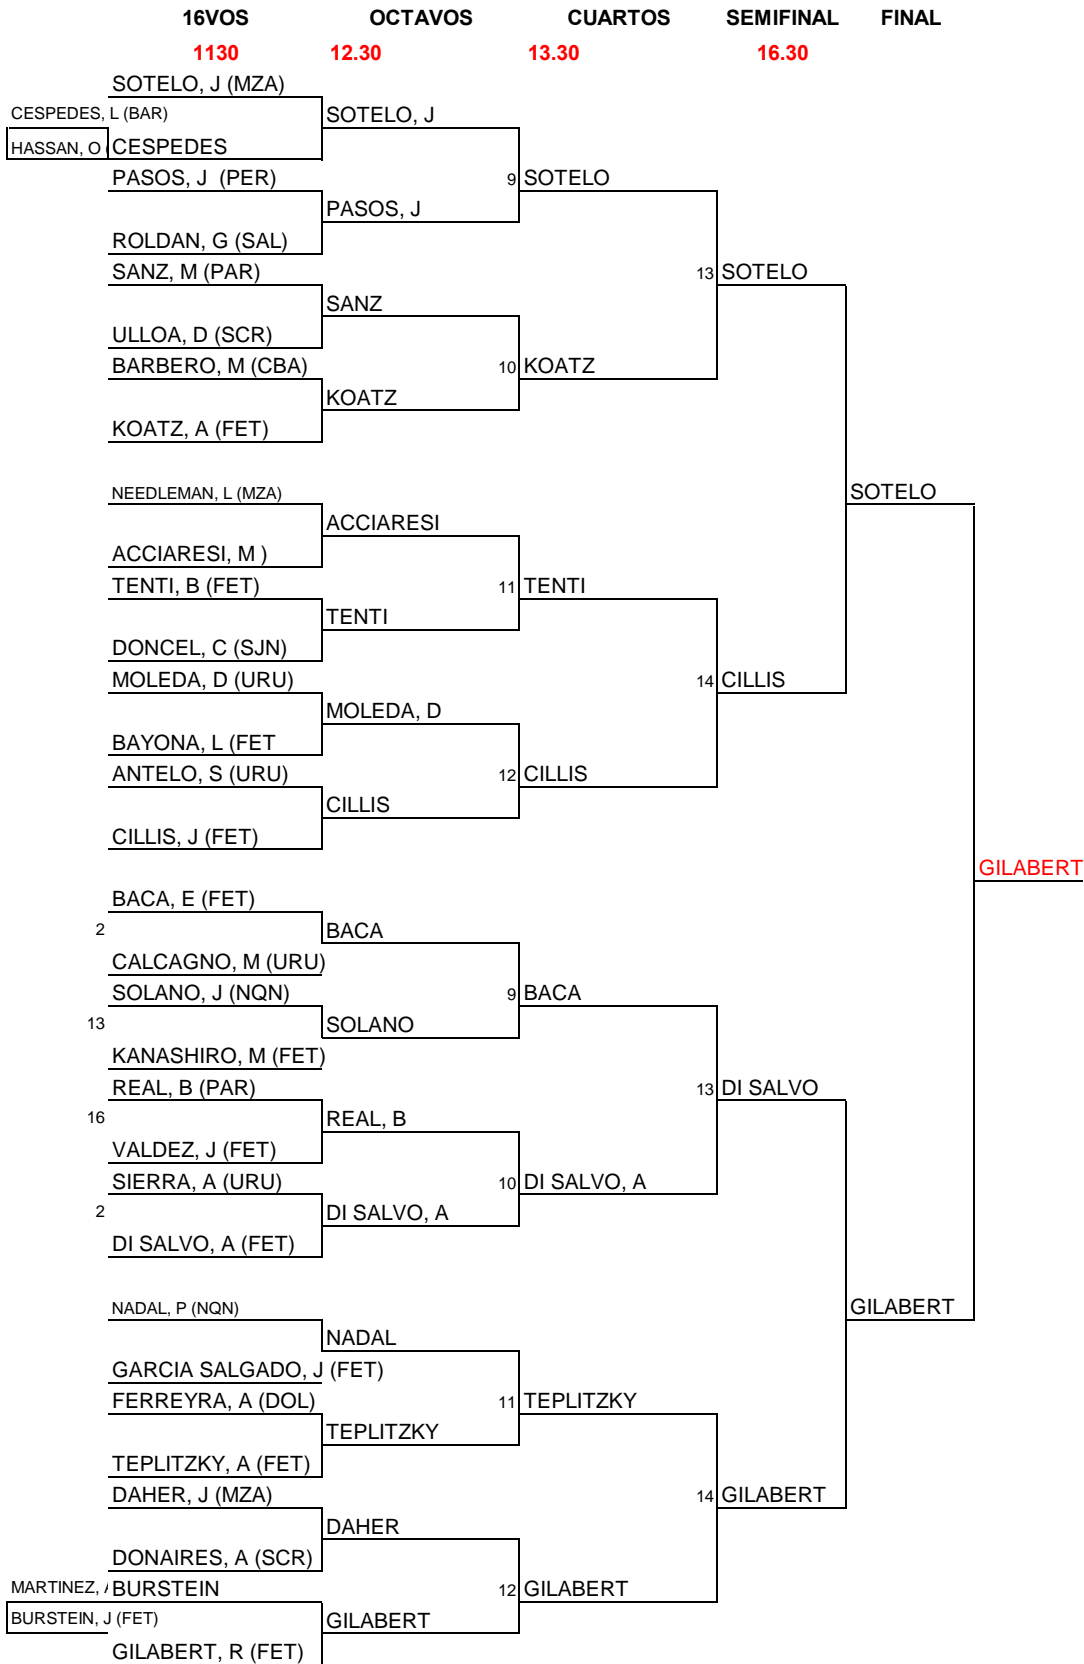

TORNEO:	ABIERTO DE LA REPUBLICA 2007	CATEGORIA:	CAB SUB 18
FECHA:	VIERNES 14-12	ETAPA:	FINAL

LLAVE SIMPLE ELIMINACION 32 JUGADORES

GILABERT

pdfMachine

Is a pdf writer that produces quality PDF files with ease!

Produce quality PDF files in seconds and preserve the integrity of your original documents. Compatible across nearly all Windows platforms, if you can print from a windows application you can use pdfMachine.

Get yours now!