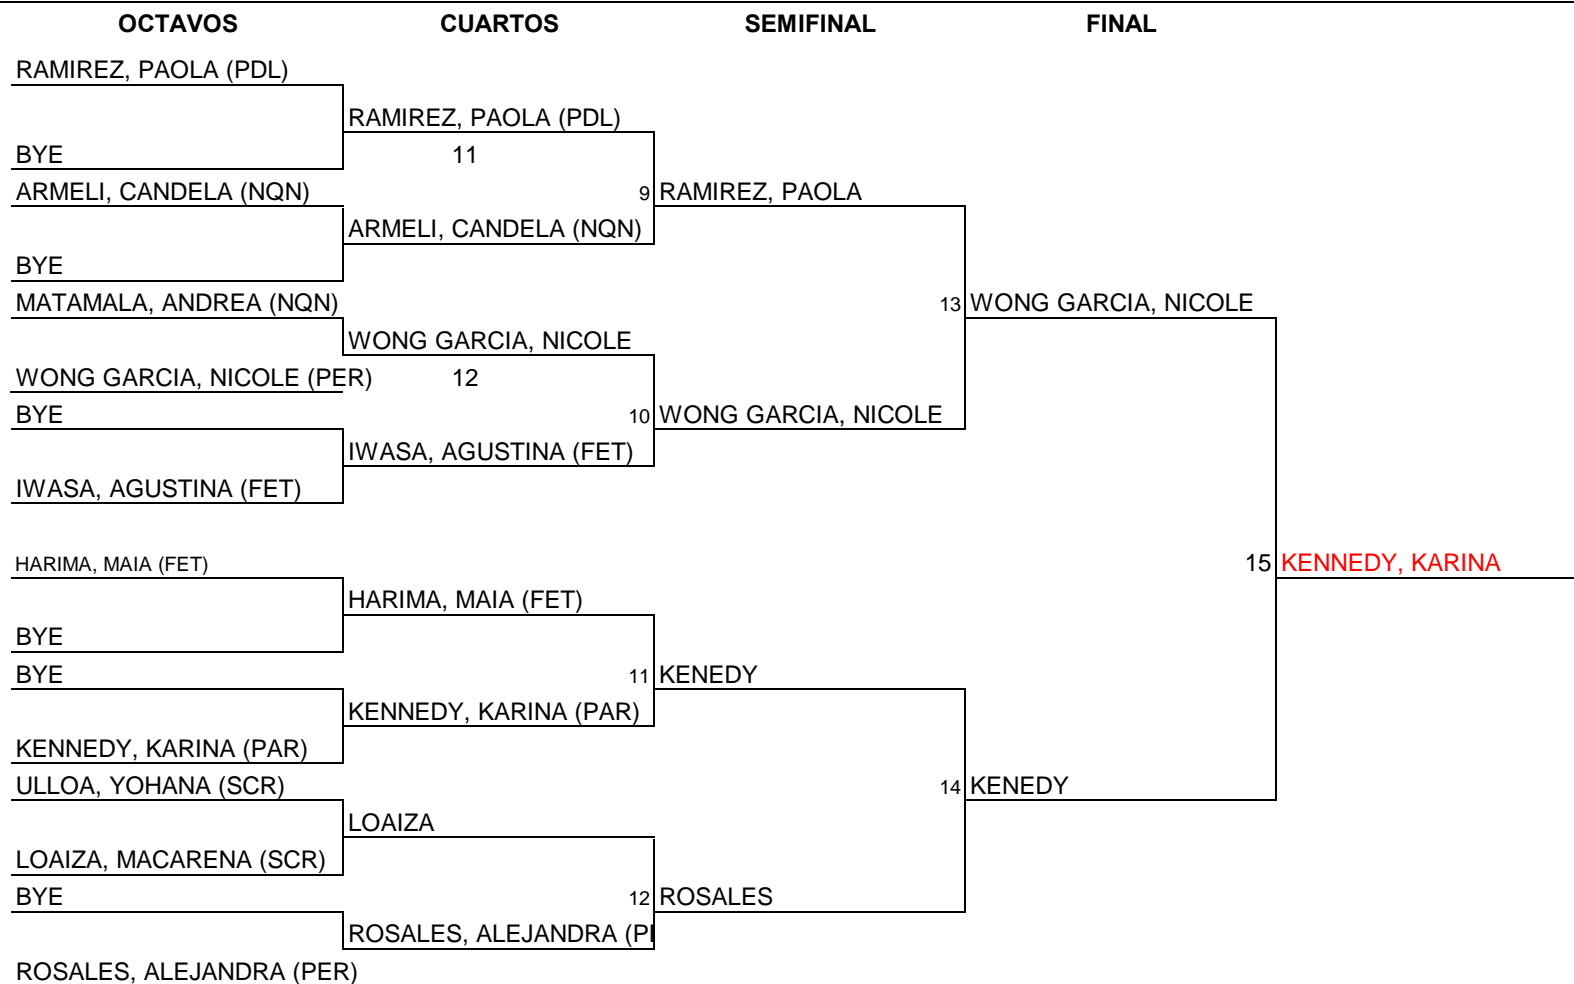

TORNEO:	ABIERTO DE LA REPUBLICA 2007	CATEGORIA:	DAM SUB 13
FECHA:	VIERNES 14-12	ETAPA:	FINAL

LLAVE SIMPLE ELIMINACION 16 JUGADORES

NES : .....

_____
FIRMA DEL ARBITRO GENERAL

_____
ACLARACION

pdfMachine
Is a pdf writer that produces quality PDF files with ease!
Produce quality PDF files in seconds and preserve the integrity of your original documents. Compatible across nearly all Windows platforms, if you can print from a windows application you can use pdfMachine.
Get yours now!