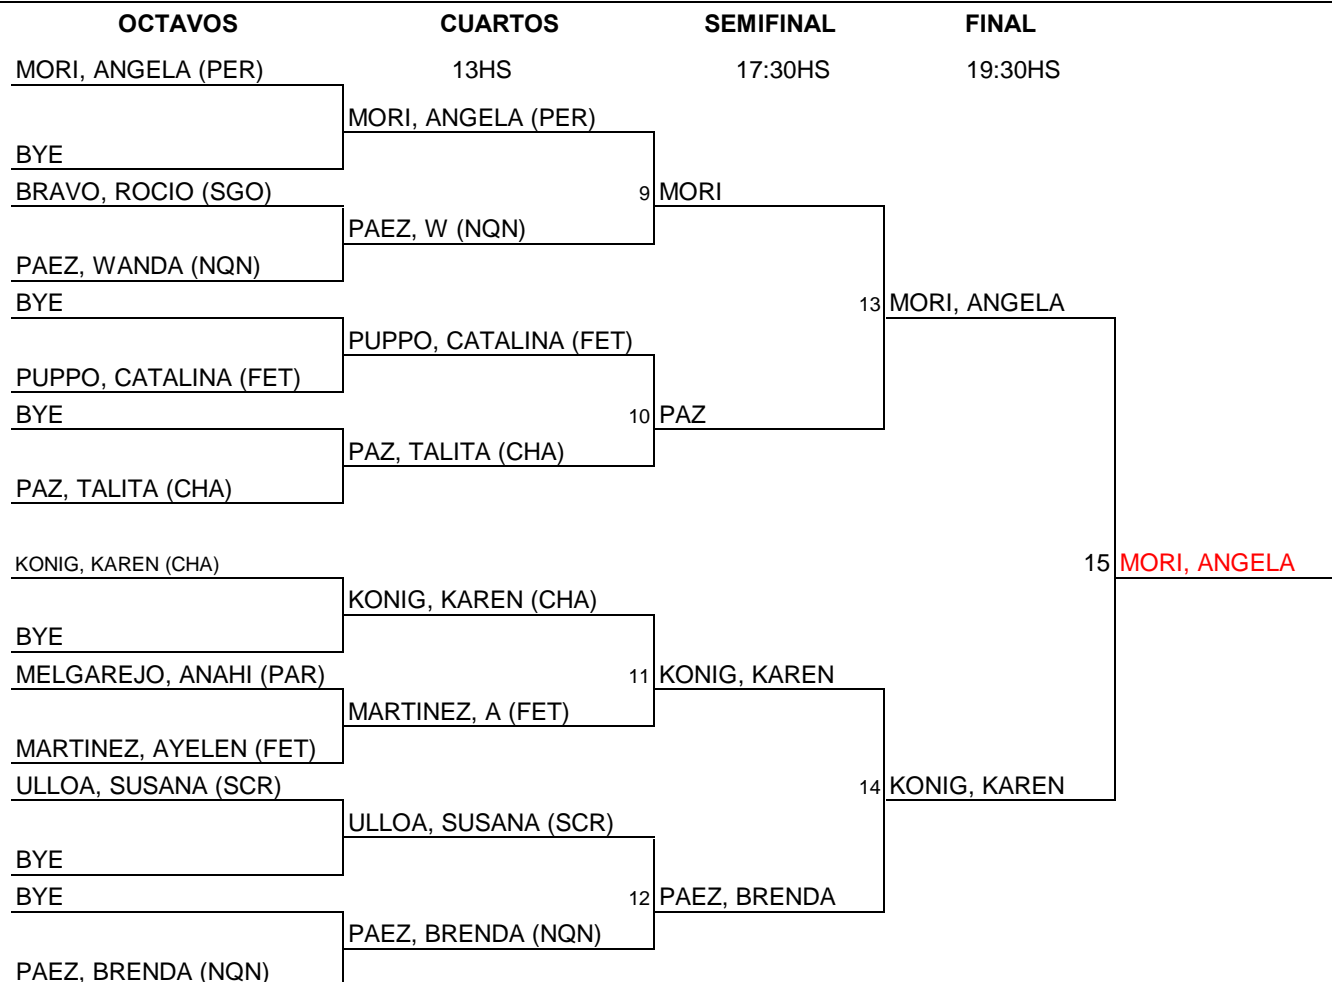

TORNEO:	ABIERTO DE LA REPUBLICA 2007	CATEGORIA:	DAM SUB 18
FECHA:	VIERNES 14-12	ETAPA:	FINAL

LLAVE SIMPLE ELIMINACION 16 JUGADORES

pdfMachine
Is a pdf writer that produces quality PDF files with ease!
Produce quality PDF files in seconds and preserve the integrity of your original documents. Compatible across nearly all Windows platforms, if you can print from a windows application you can use pdfMachine.
Get yours now!