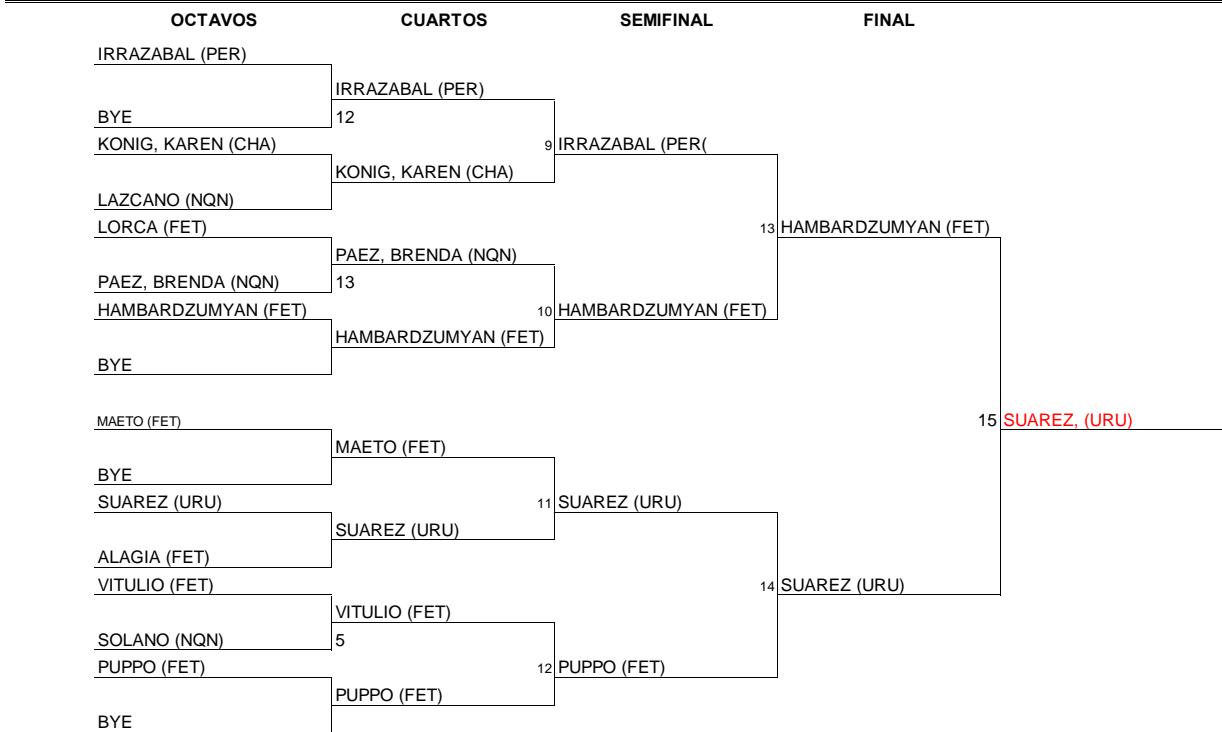

TORNEO:	ABIERTO DE LA REPUBLICA 2007	CATEGORIA:	DAM MAYORES
FECHA:	SABADO 15-12	ETAPA:	FINAL

LLAVE SIMPLE ELIMINACION 16 JUGADORES