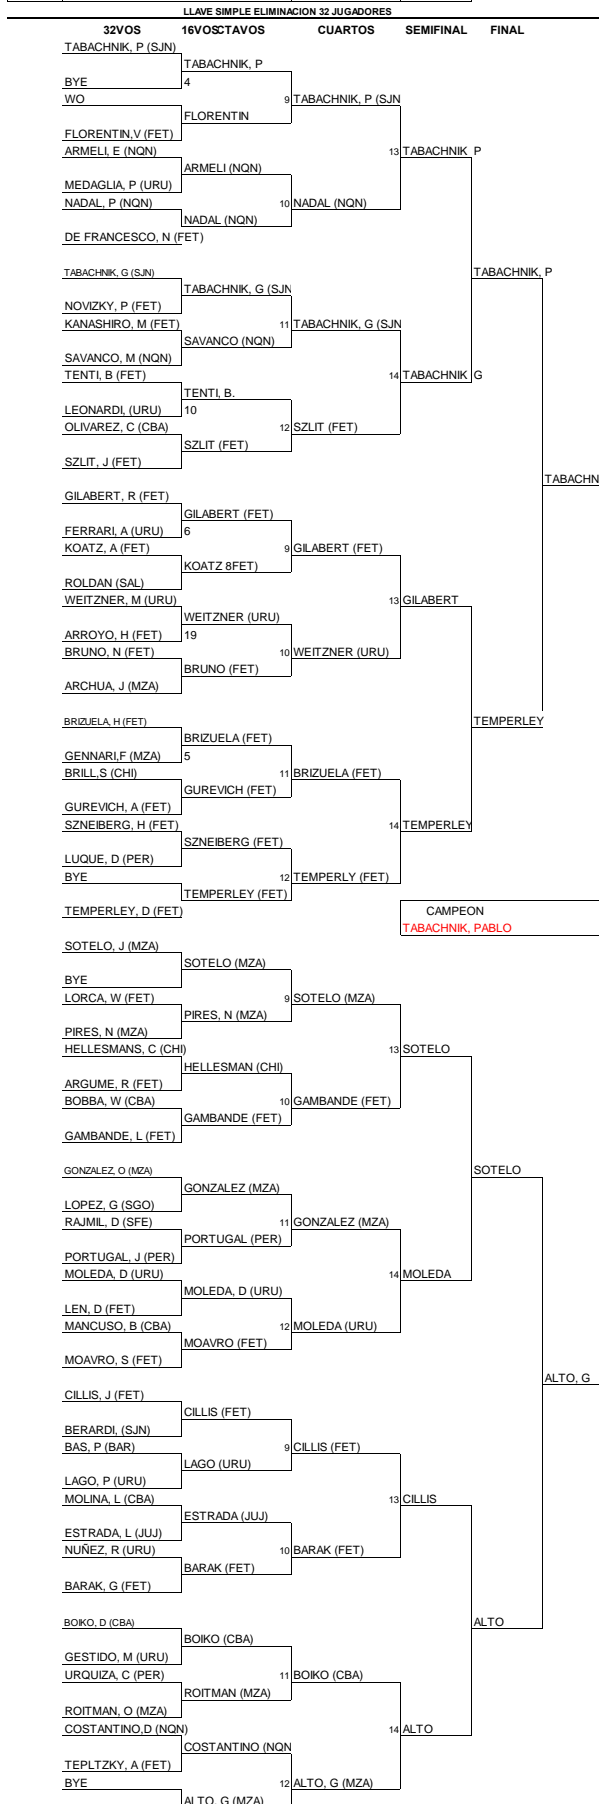

TORNEO:	ABIERTO DE LA REPUBLICA 2007	CATEGORIA:	CAB MAY
FECHA:	SABADO 15-12	ETAPA:	FINAL

pdfMachine

Is a pdf writer that produces quality PDF files with ease!

Produce quality PDF files in seconds and preserve the integrity of your original documents. Compatible across nearly all Windows platforms, if you can print from a windows application you can use pdfMachine.

Get yours now!