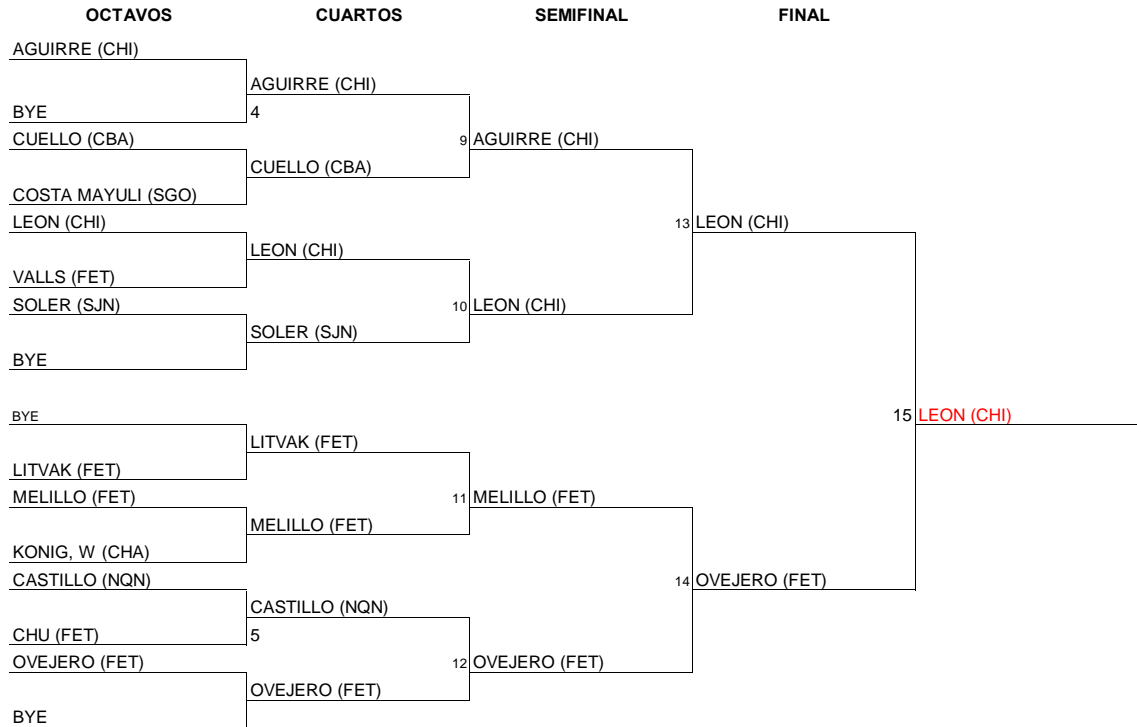

TORNEO:	ABIERTO DE LA REPUBLICA 2007	CATEGORIA:	MAXI 46
FECHA:	SABADO 15-12	ETAPA:	FINAL

LLAVE SIMPLE ELIMINACION 16 JUGADORES